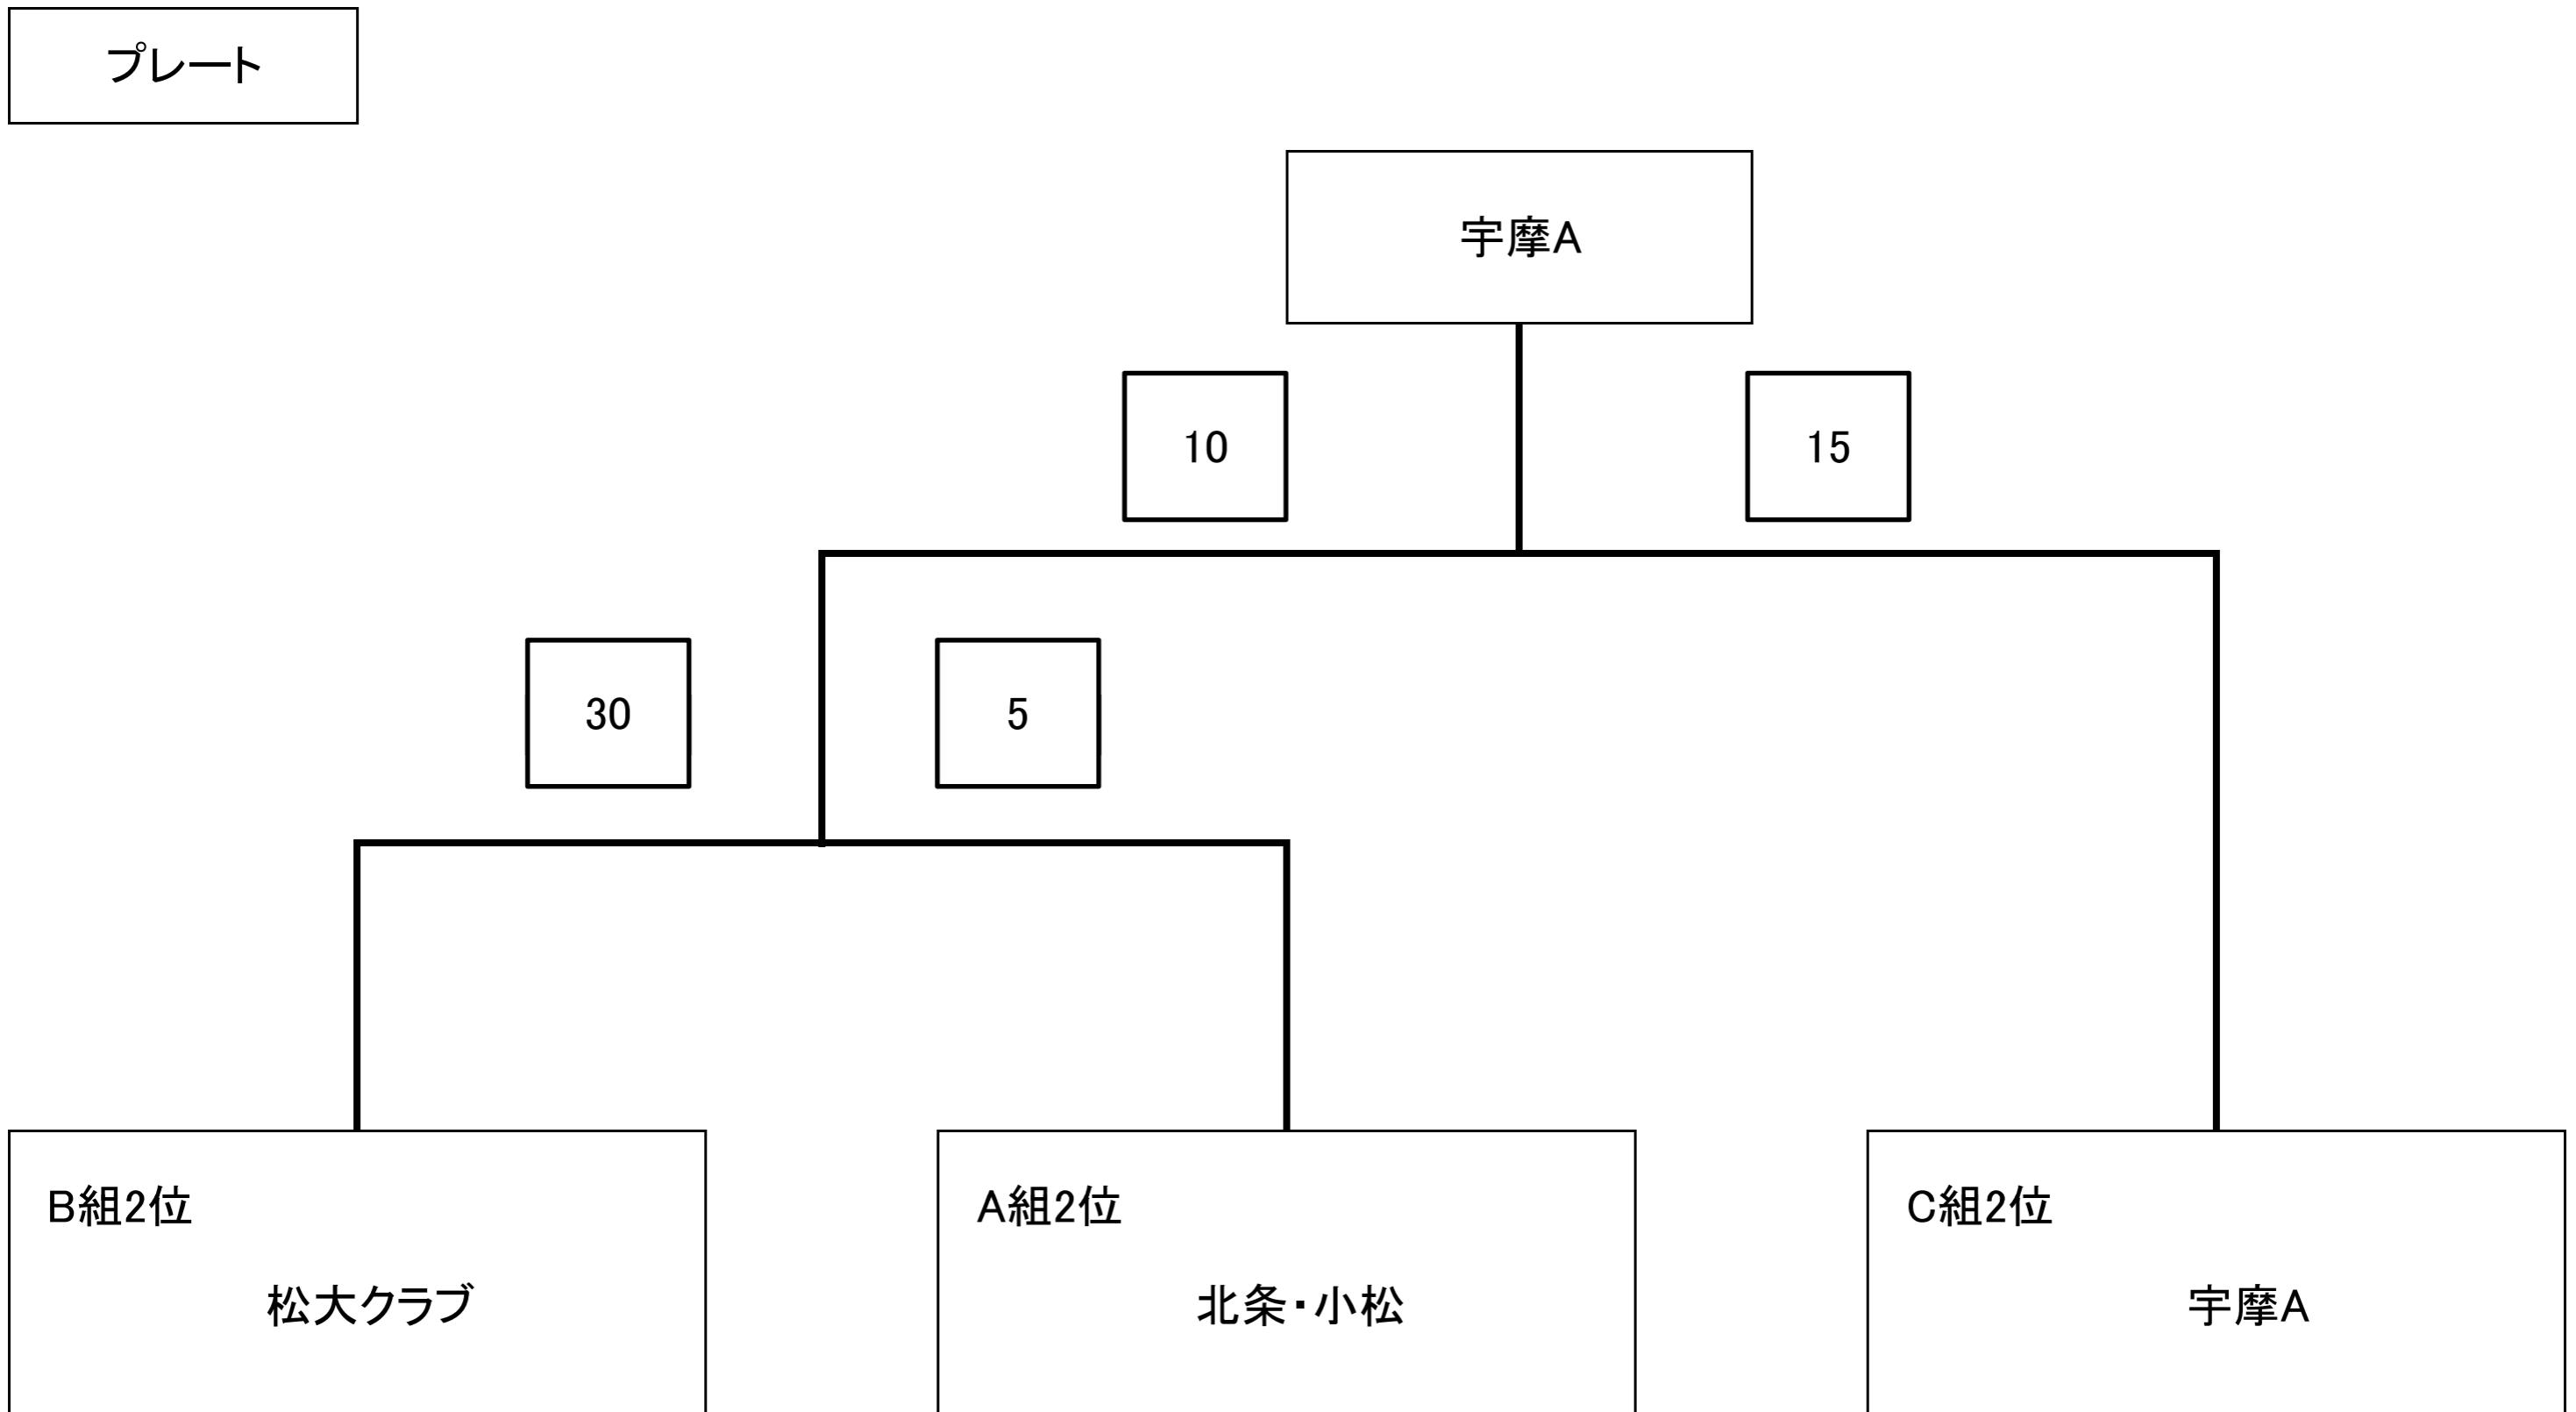

高学年 プレート・決勝トーナメント(12分ストレート) 同点の場合、先制点を挙げたチームが勝者。