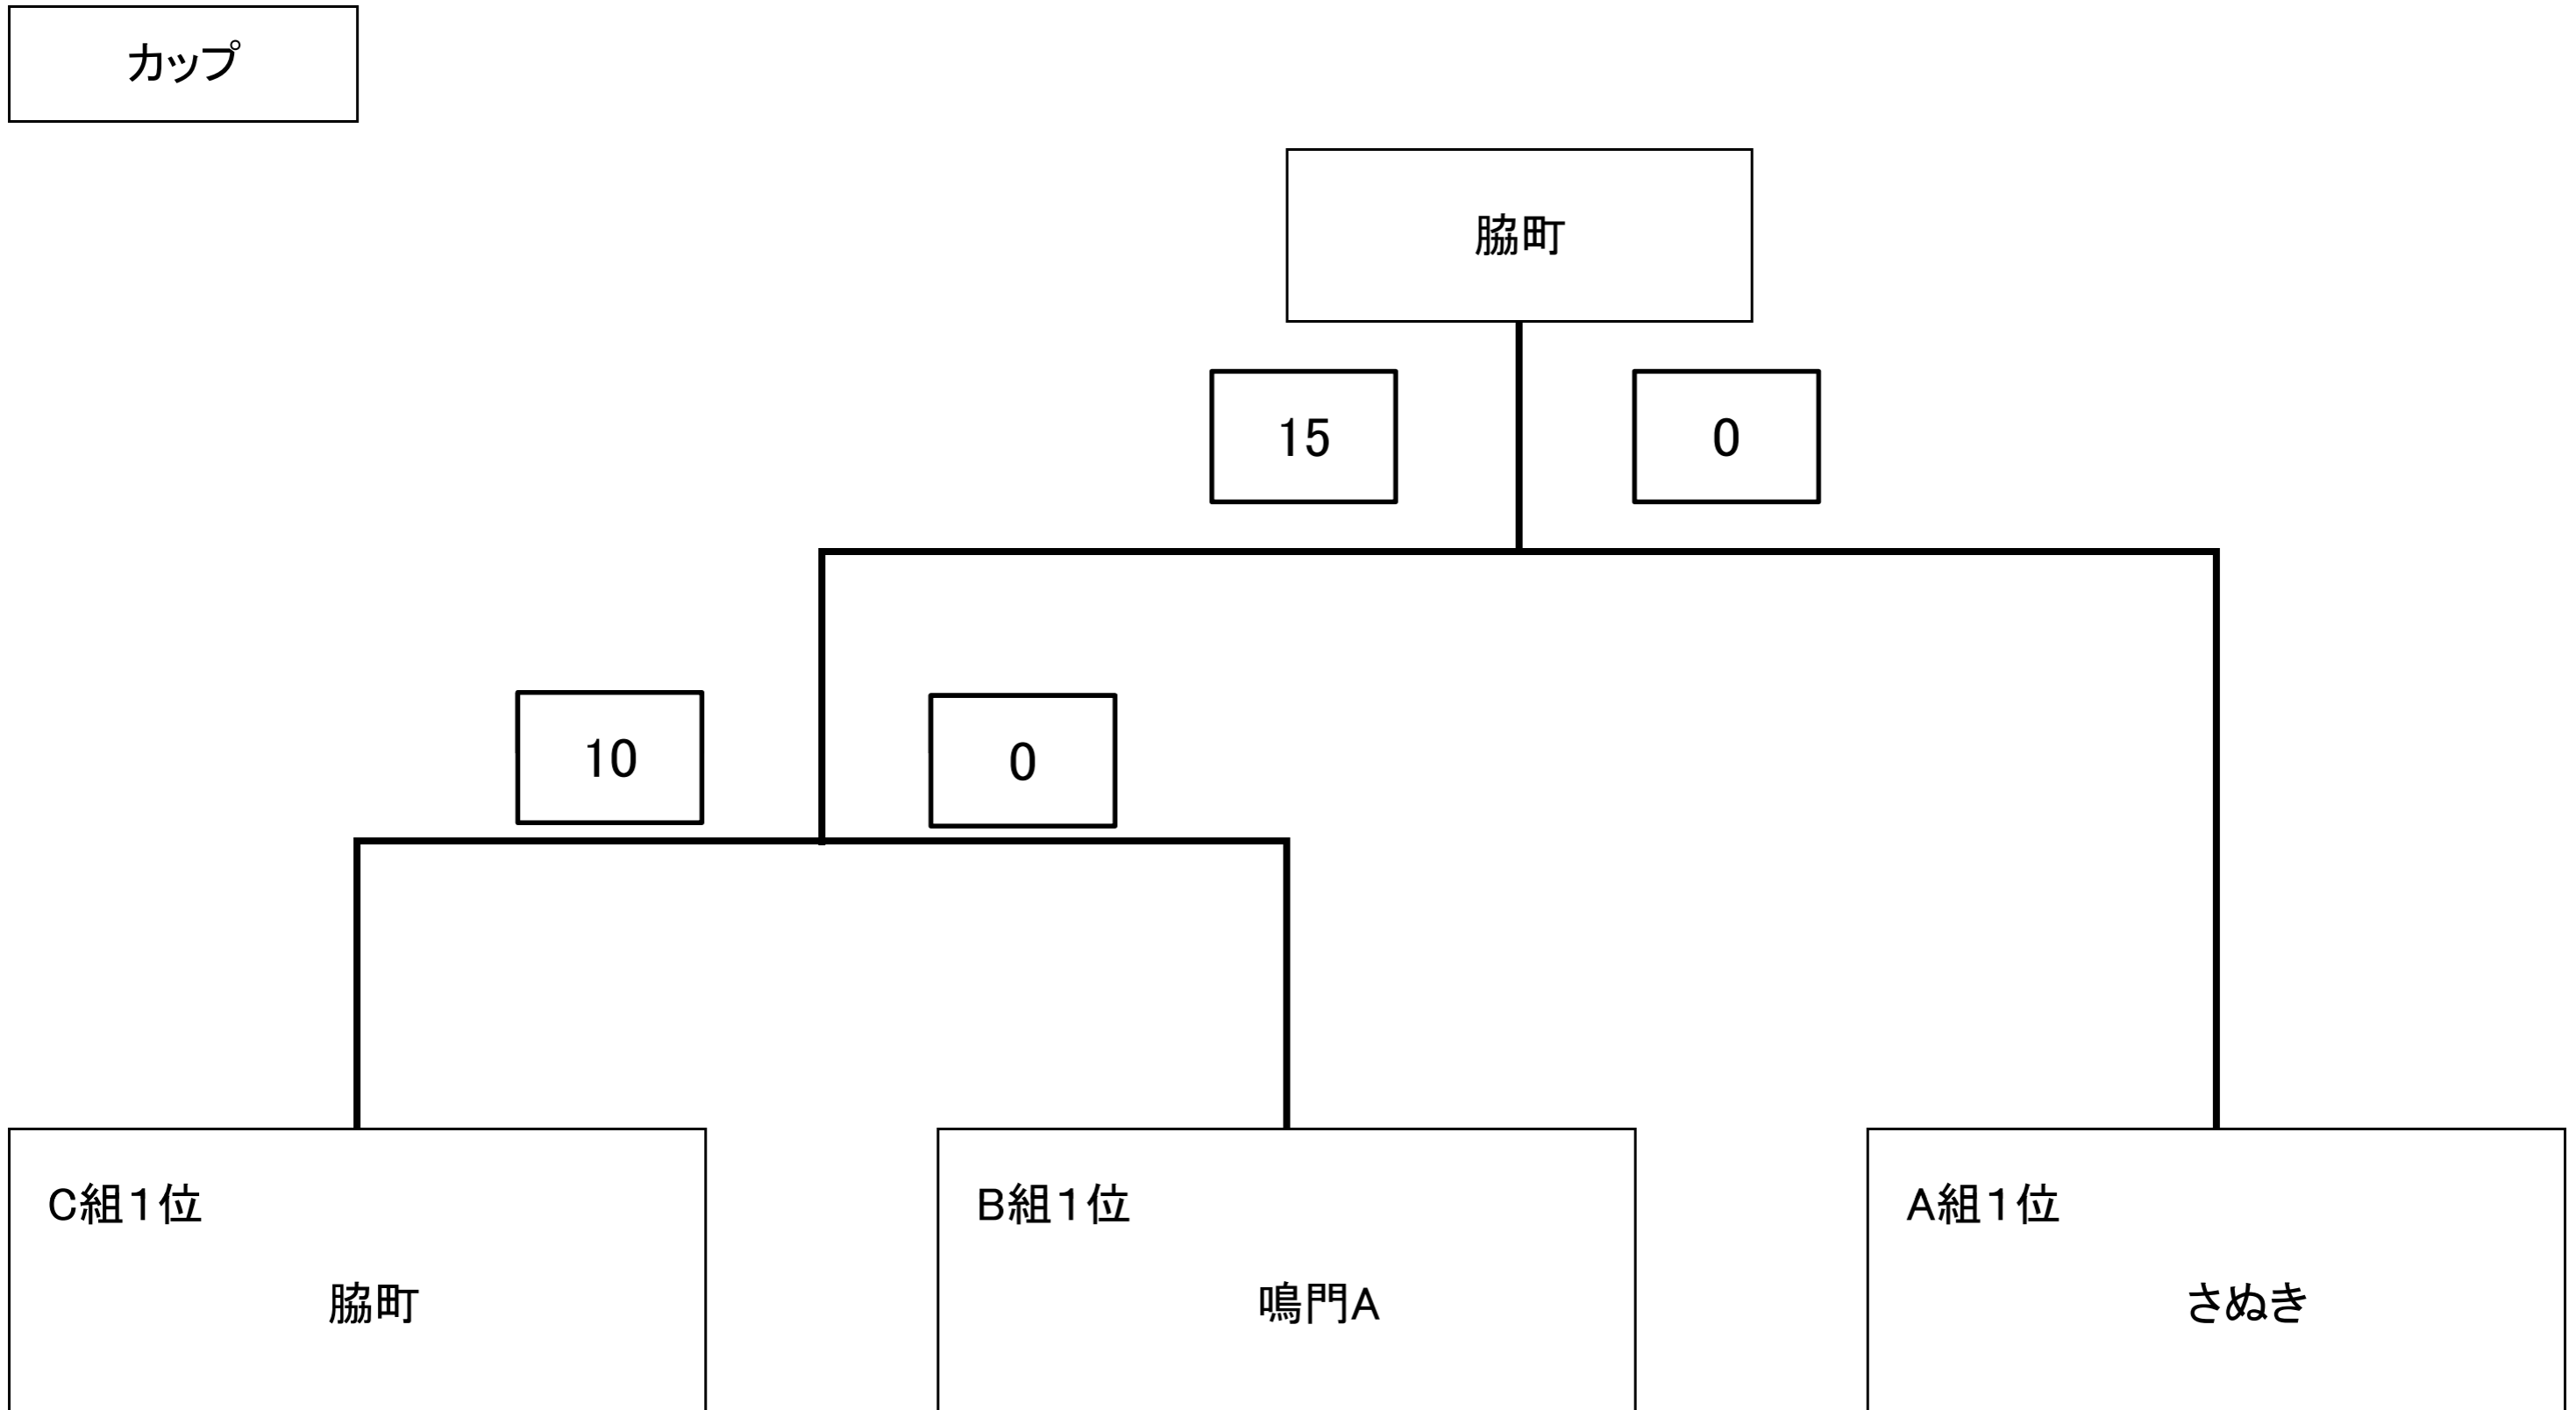

高学年 予選リーグ C組

	宇摩A	徳島A	高知・嶺北	予選順位
宇摩A		5 - 25	10 - 5	2位
徳島A	25 - 5		10 - 0	1位
高知・嶺北	5 - 10	0 - 10		3位

低学年 カップ・決勝トーナメント(7分ストレート) 同点の場合、先制点を挙げたチームが勝者。