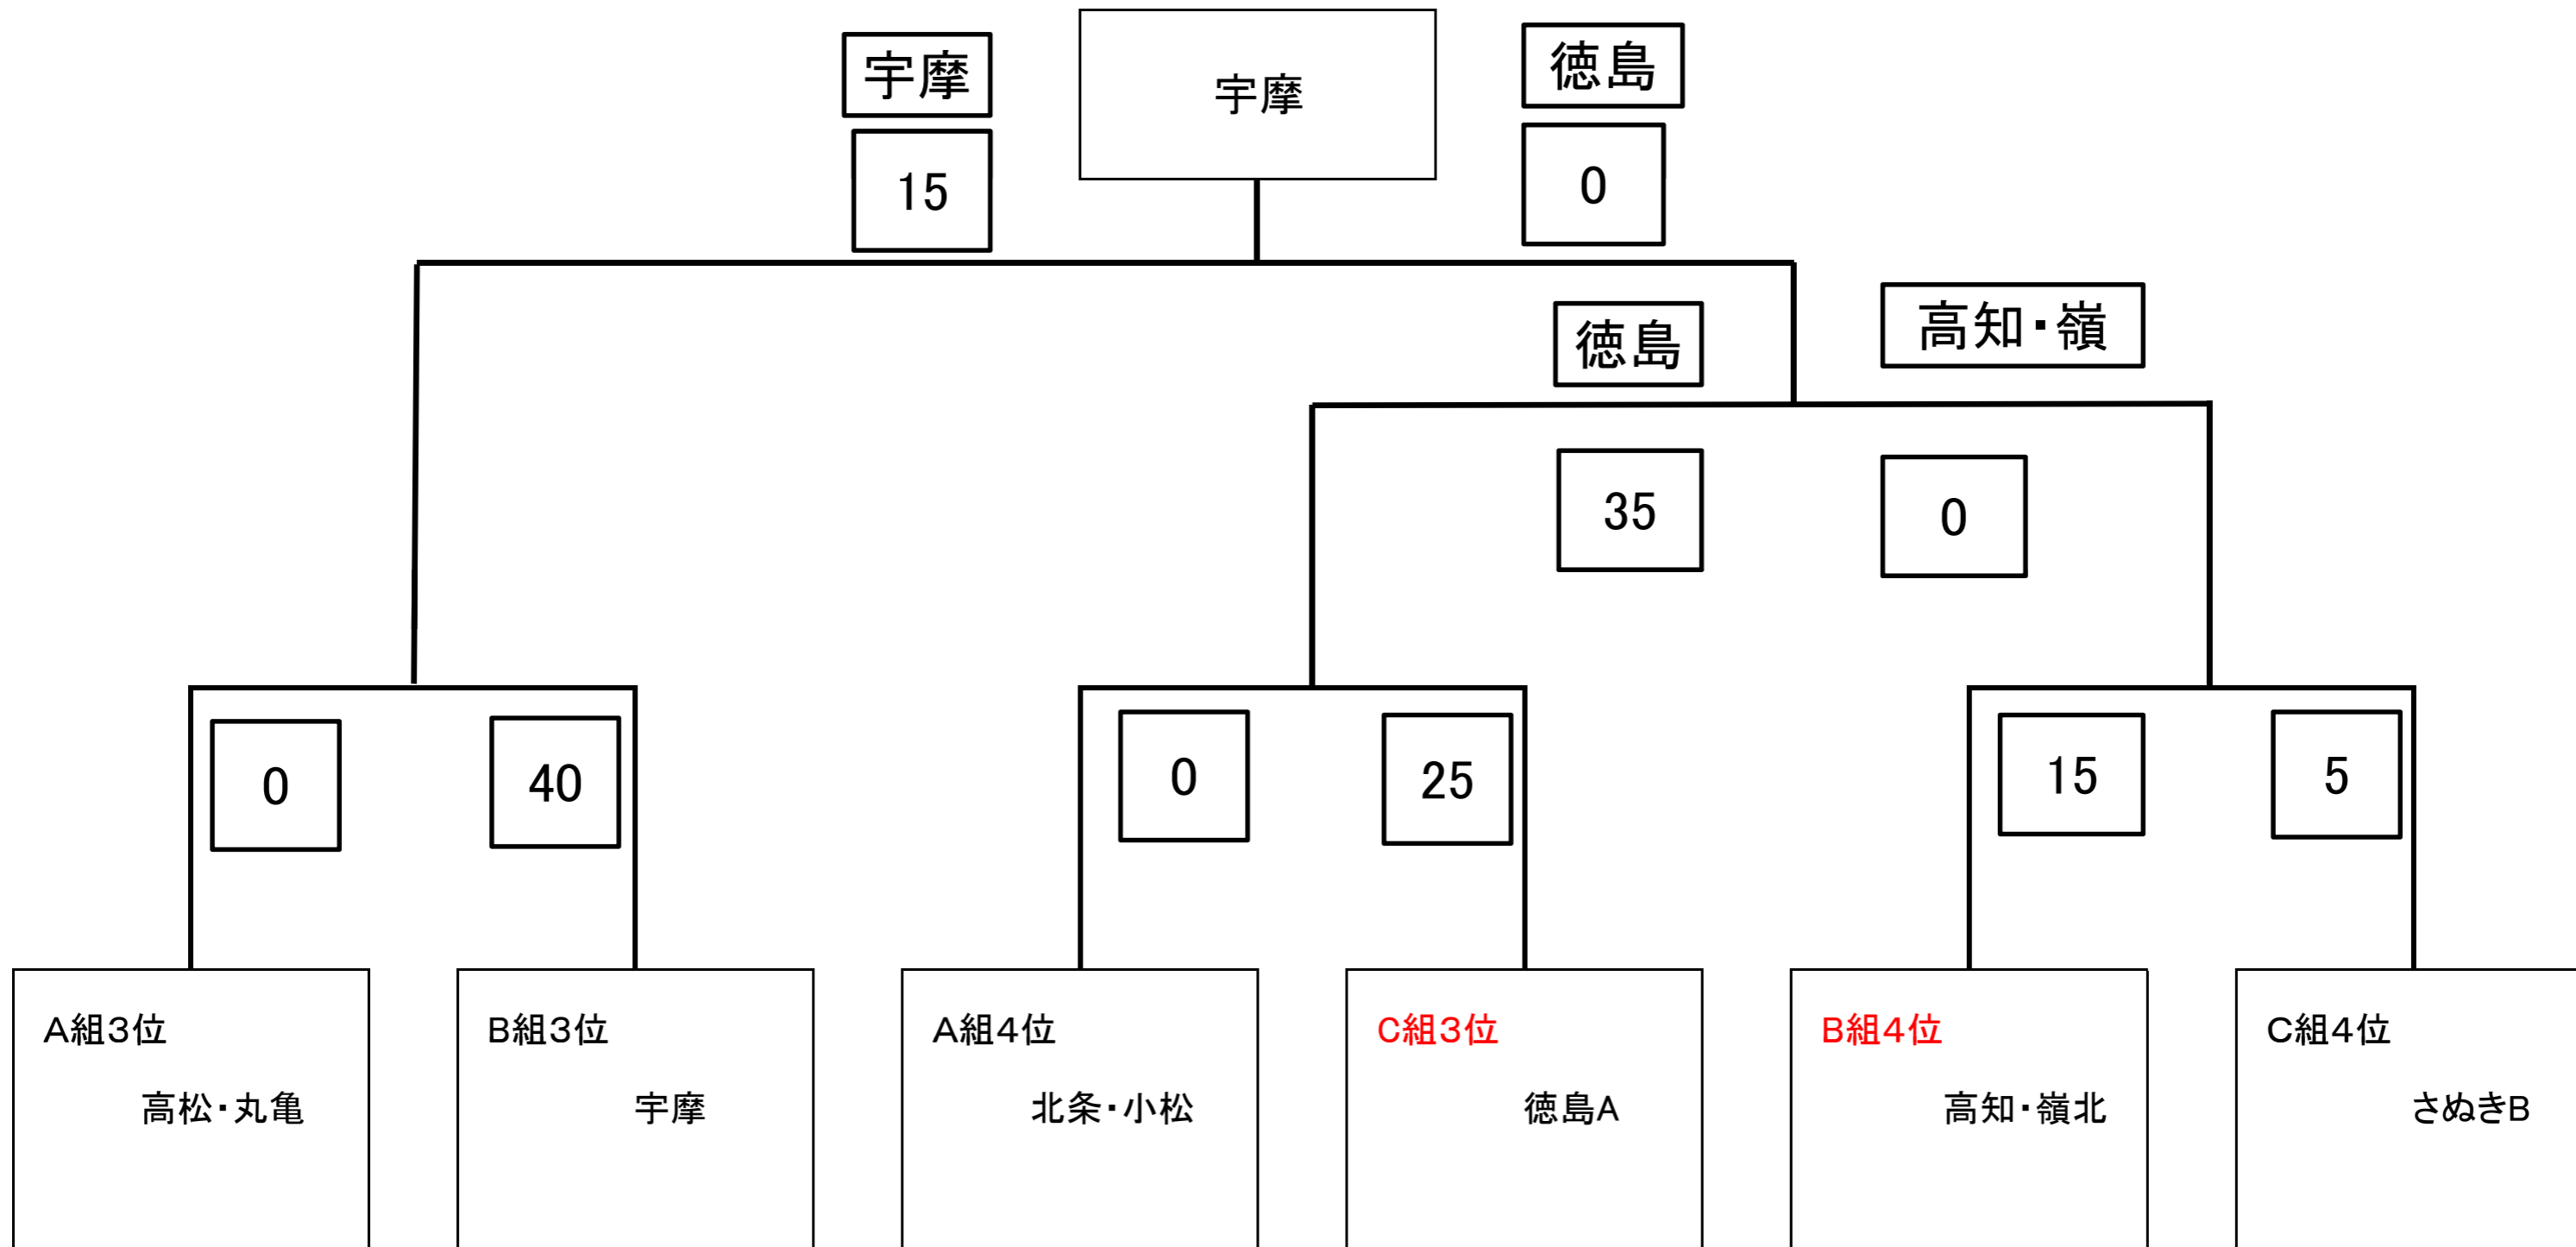

高学年 予選リーグ C組

	宇摩A	徳島A	高知・嶺北	予選順位
宇摩A		5 - 25	10 - 5	2位
徳島A	25 - 5		10 - 0	1位
高知・嶺北	5 - 10	0 - 10		3位

低学年 カップ・決勝トーナメント(7分ストレート) 同点の場合、先制点を挙げたチームが勝者。

低学年 プレート・決勝トーナメント(7分ストレート) 同点の場合、先制点を挙げたチームが勝者。

低学年 ボール・決勝トーナメント(7分ストレート) 同点の場合、先制点を挙げたチームが勝者。

ボール

中学年 カップ・決勝トーナメント(10分ストレート) 同点の場合、先制点を挙げたチームが勝者。

中学年 プレート・決勝トーナメント(10分ストレート) 同点の場合、先制点を挙げたチームが勝者。

プレート

中学年 ボール・決勝トーナメント(10分ストレート) 同点の場合、先制点を挙げたチームが勝者。

ボール

高学年 カップ・決勝トーナメント(決勝のみ12分ハーフ、決勝以外は12分ストレート) 同点の場合、先制点を挙げたチームが勝者