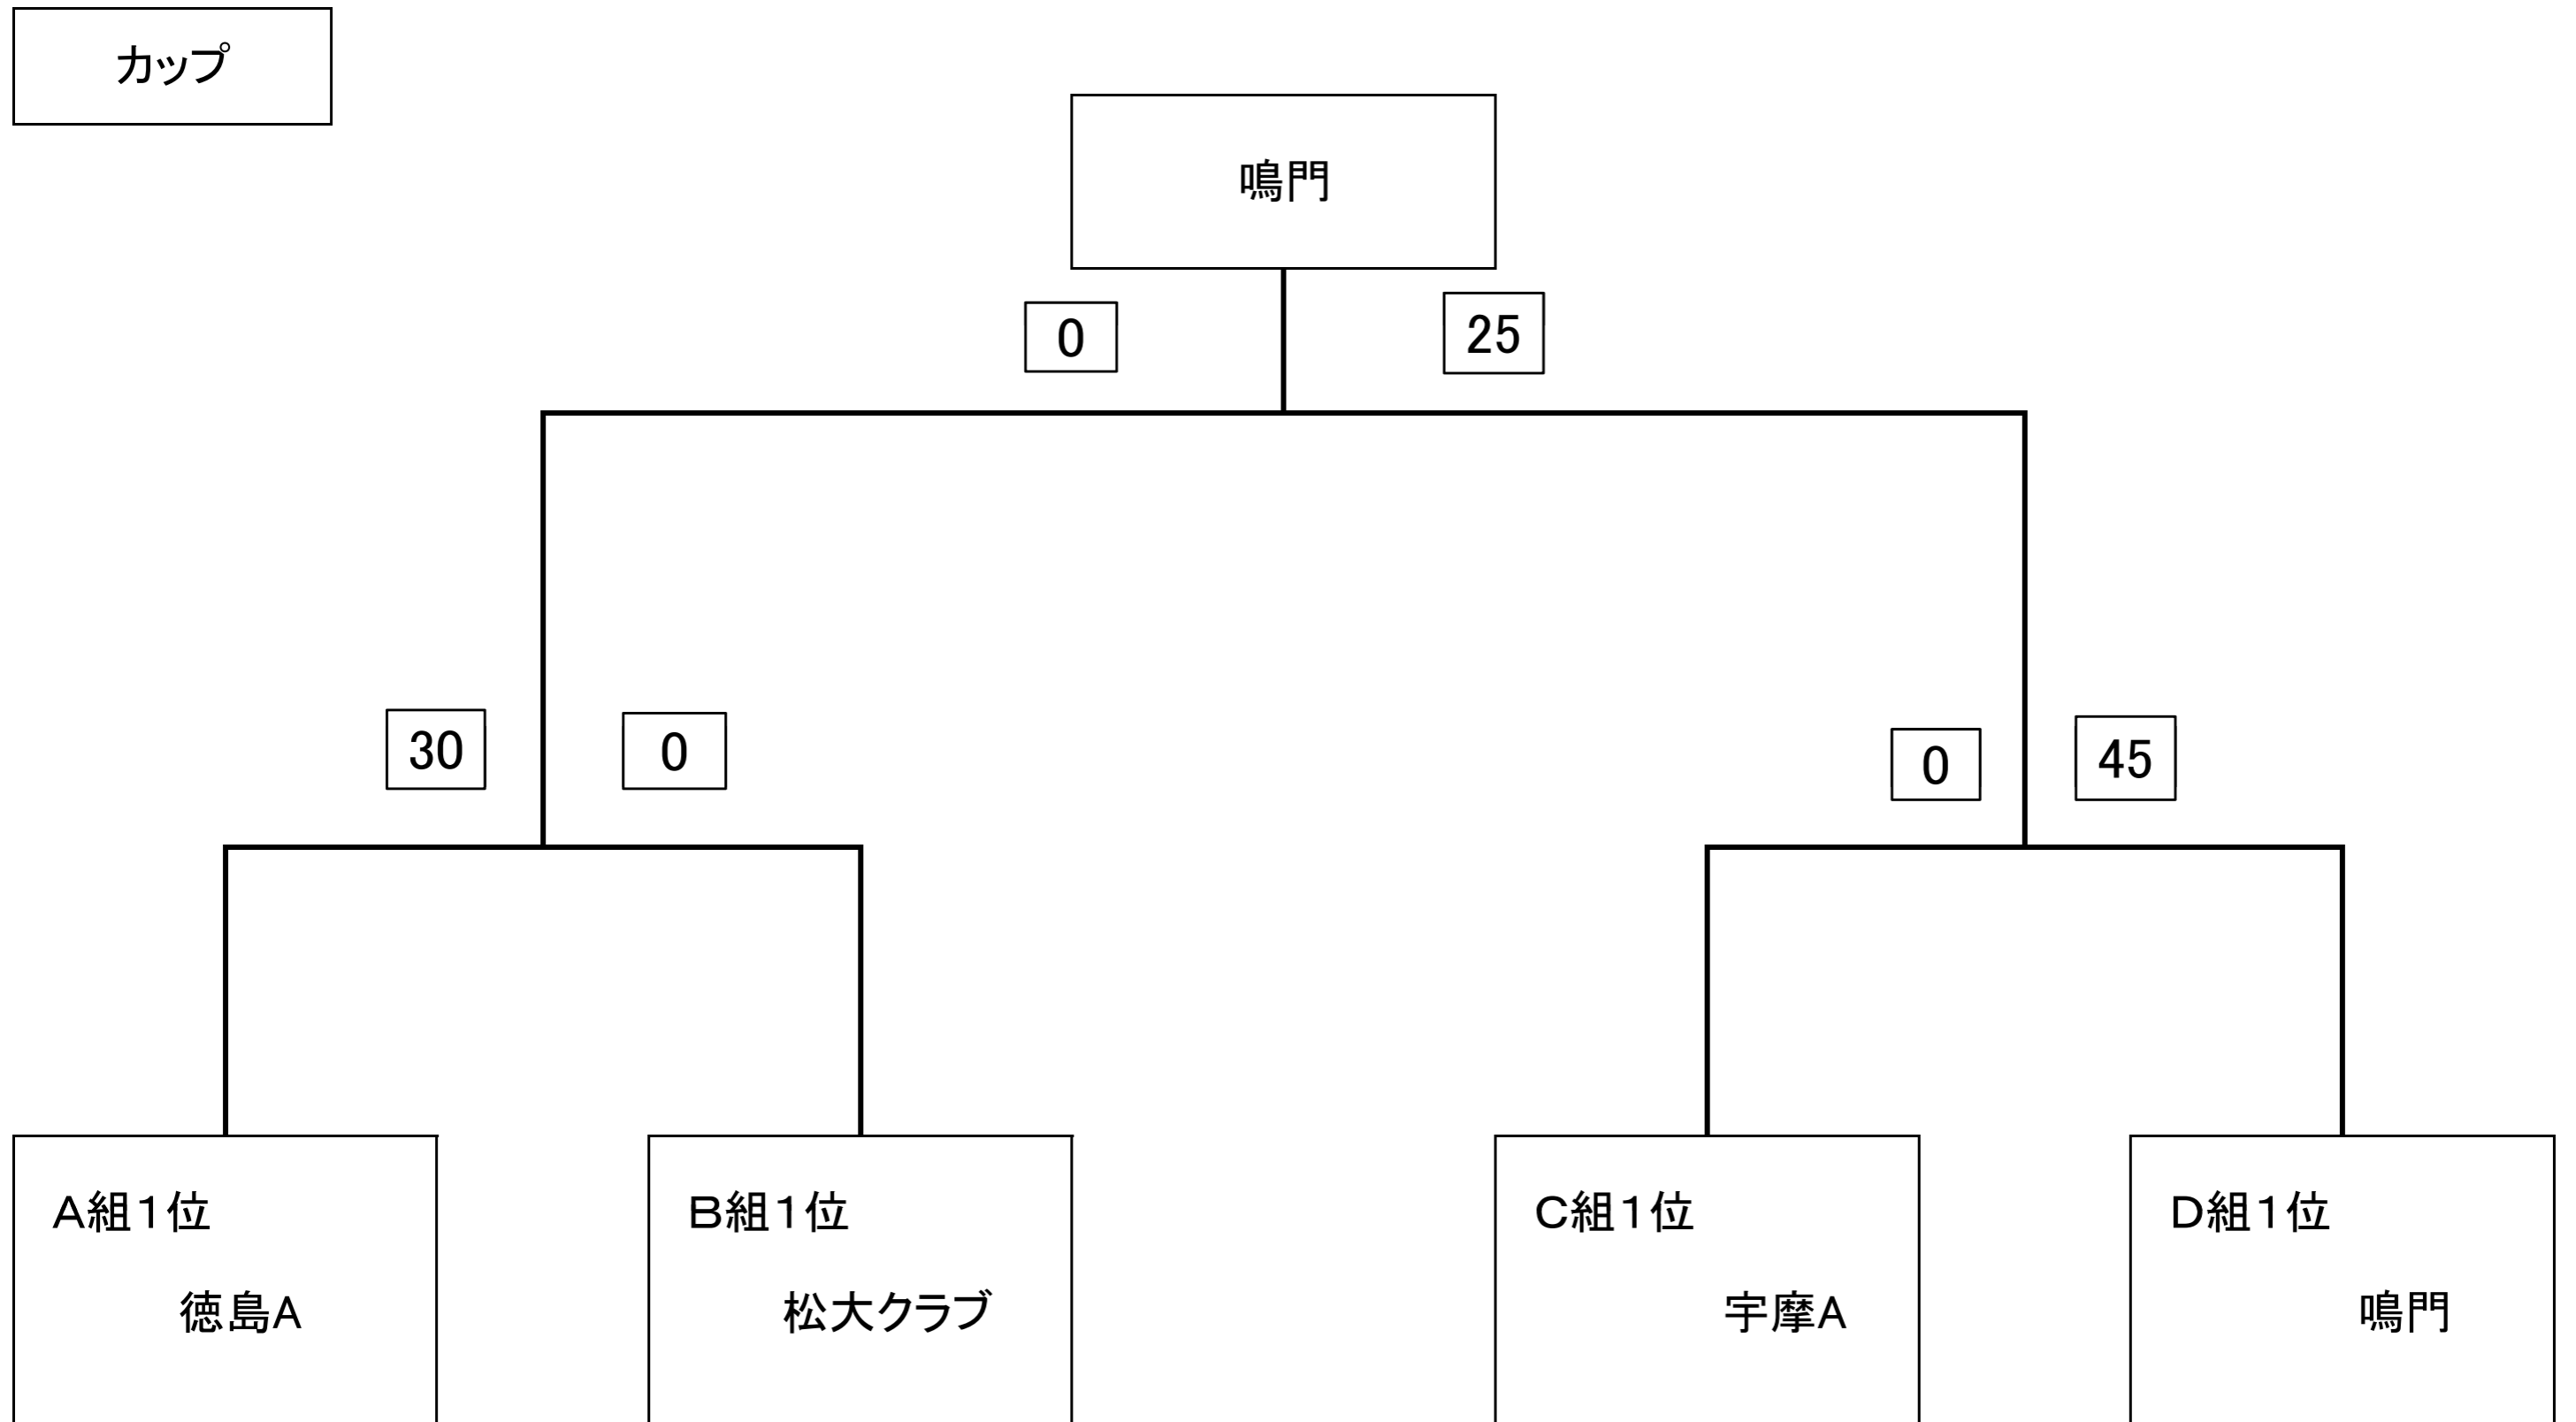

高学年 予選リーグ C組

	宇摩A	徳島A	高知・嶺北	予選順位
宇摩A		5 - 25	10 - 5	2位
徳島A	25 - 5		10 - 0	1位
高知・嶺北	5 - 10	0 - 10		3位

低学年 カップ・決勝トーナメント(7分ストレート) 同点の場合、先制点を挙げたチームが勝者。

低学年 プレート・決勝トーナメント(7分ストレート) 同点の場合、先制点を挙げたチームが勝者。

低学年 ボール・決勝トーナメント(7分ストレート) 同点の場合、先制点を挙げたチームが勝者。

ボール

中学年 カップ・決勝トーナメント(10分ストレート) 同点の場合、先制点を挙げたチームが勝者。

中学年 プレート・決勝トーナメント(10分ストレート) 同点の場合、先制点を挙げたチームが勝者。

プレート

中学年 ボール・決勝トーナメント(10分ストレート) 同点の場合、先制点を挙げたチームが勝者。

ボール

高学年 カップ・決勝トーナメント(決勝のみ12分ハーフ、決勝以外は12分ストレート) 同点の場合、先制点を挙げたチームが勝者