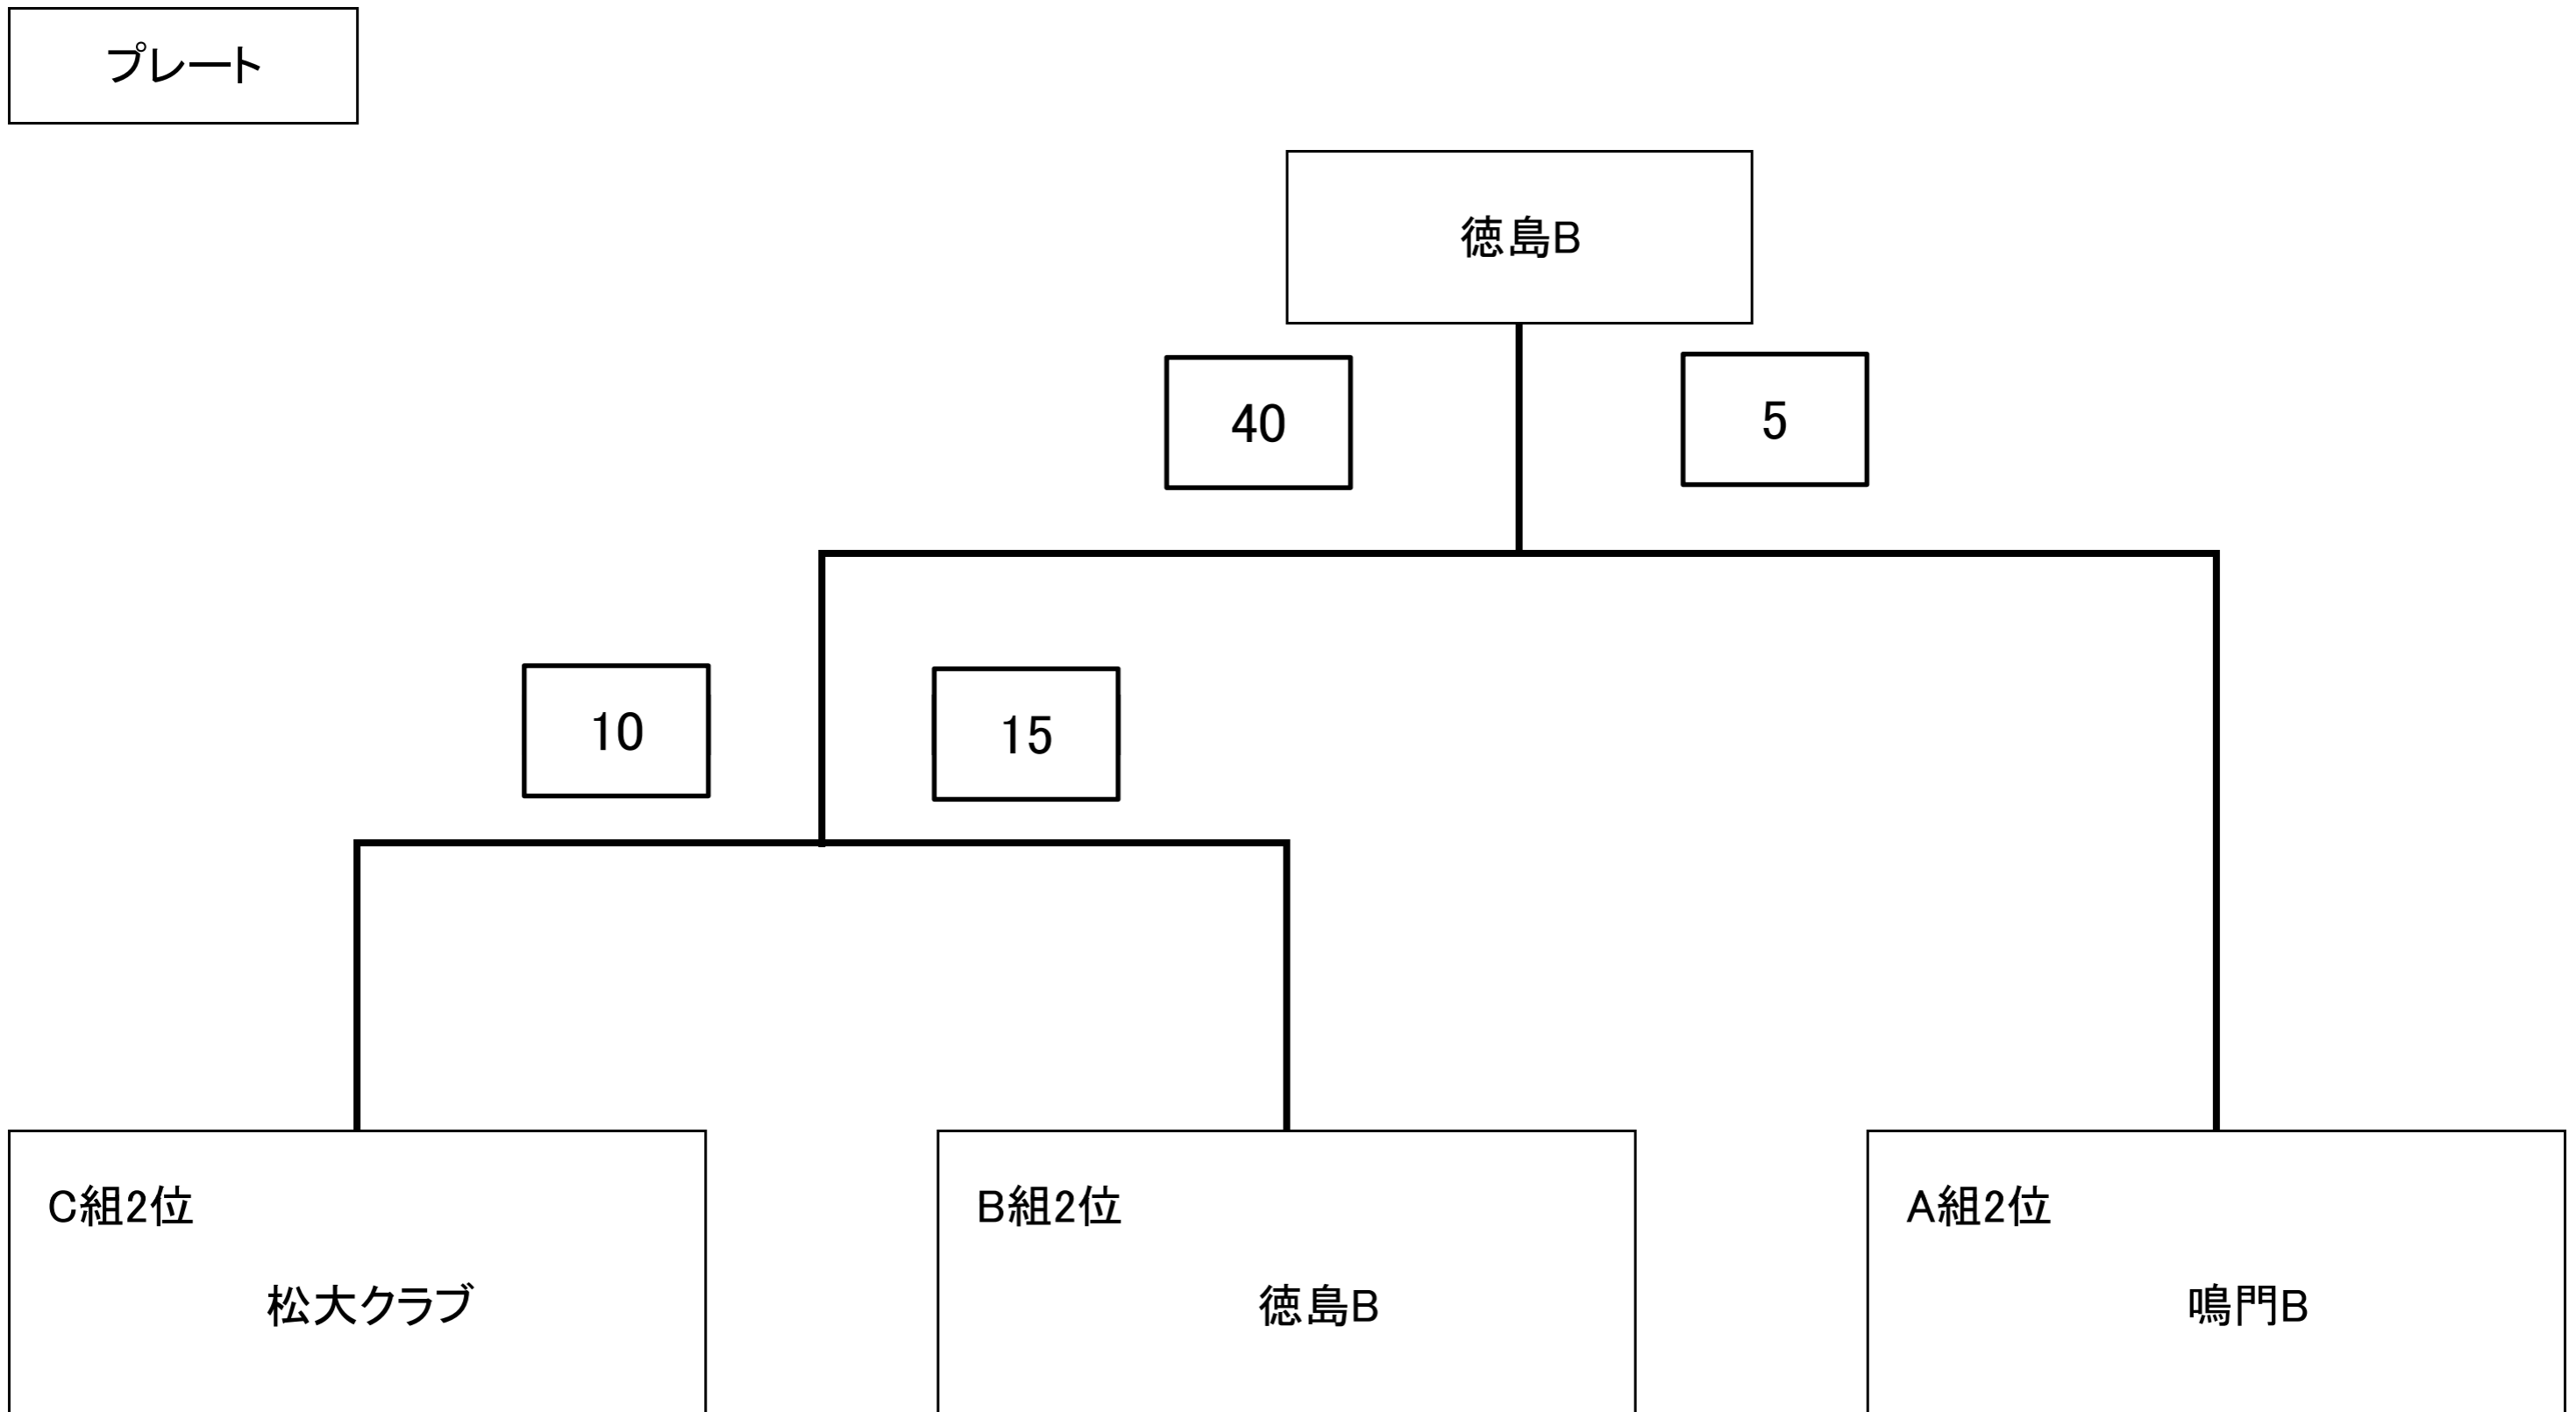

低学年 プレート・決勝トーナメント(7分ストレート) 同点の場合、先制点を挙げたチームが勝者。