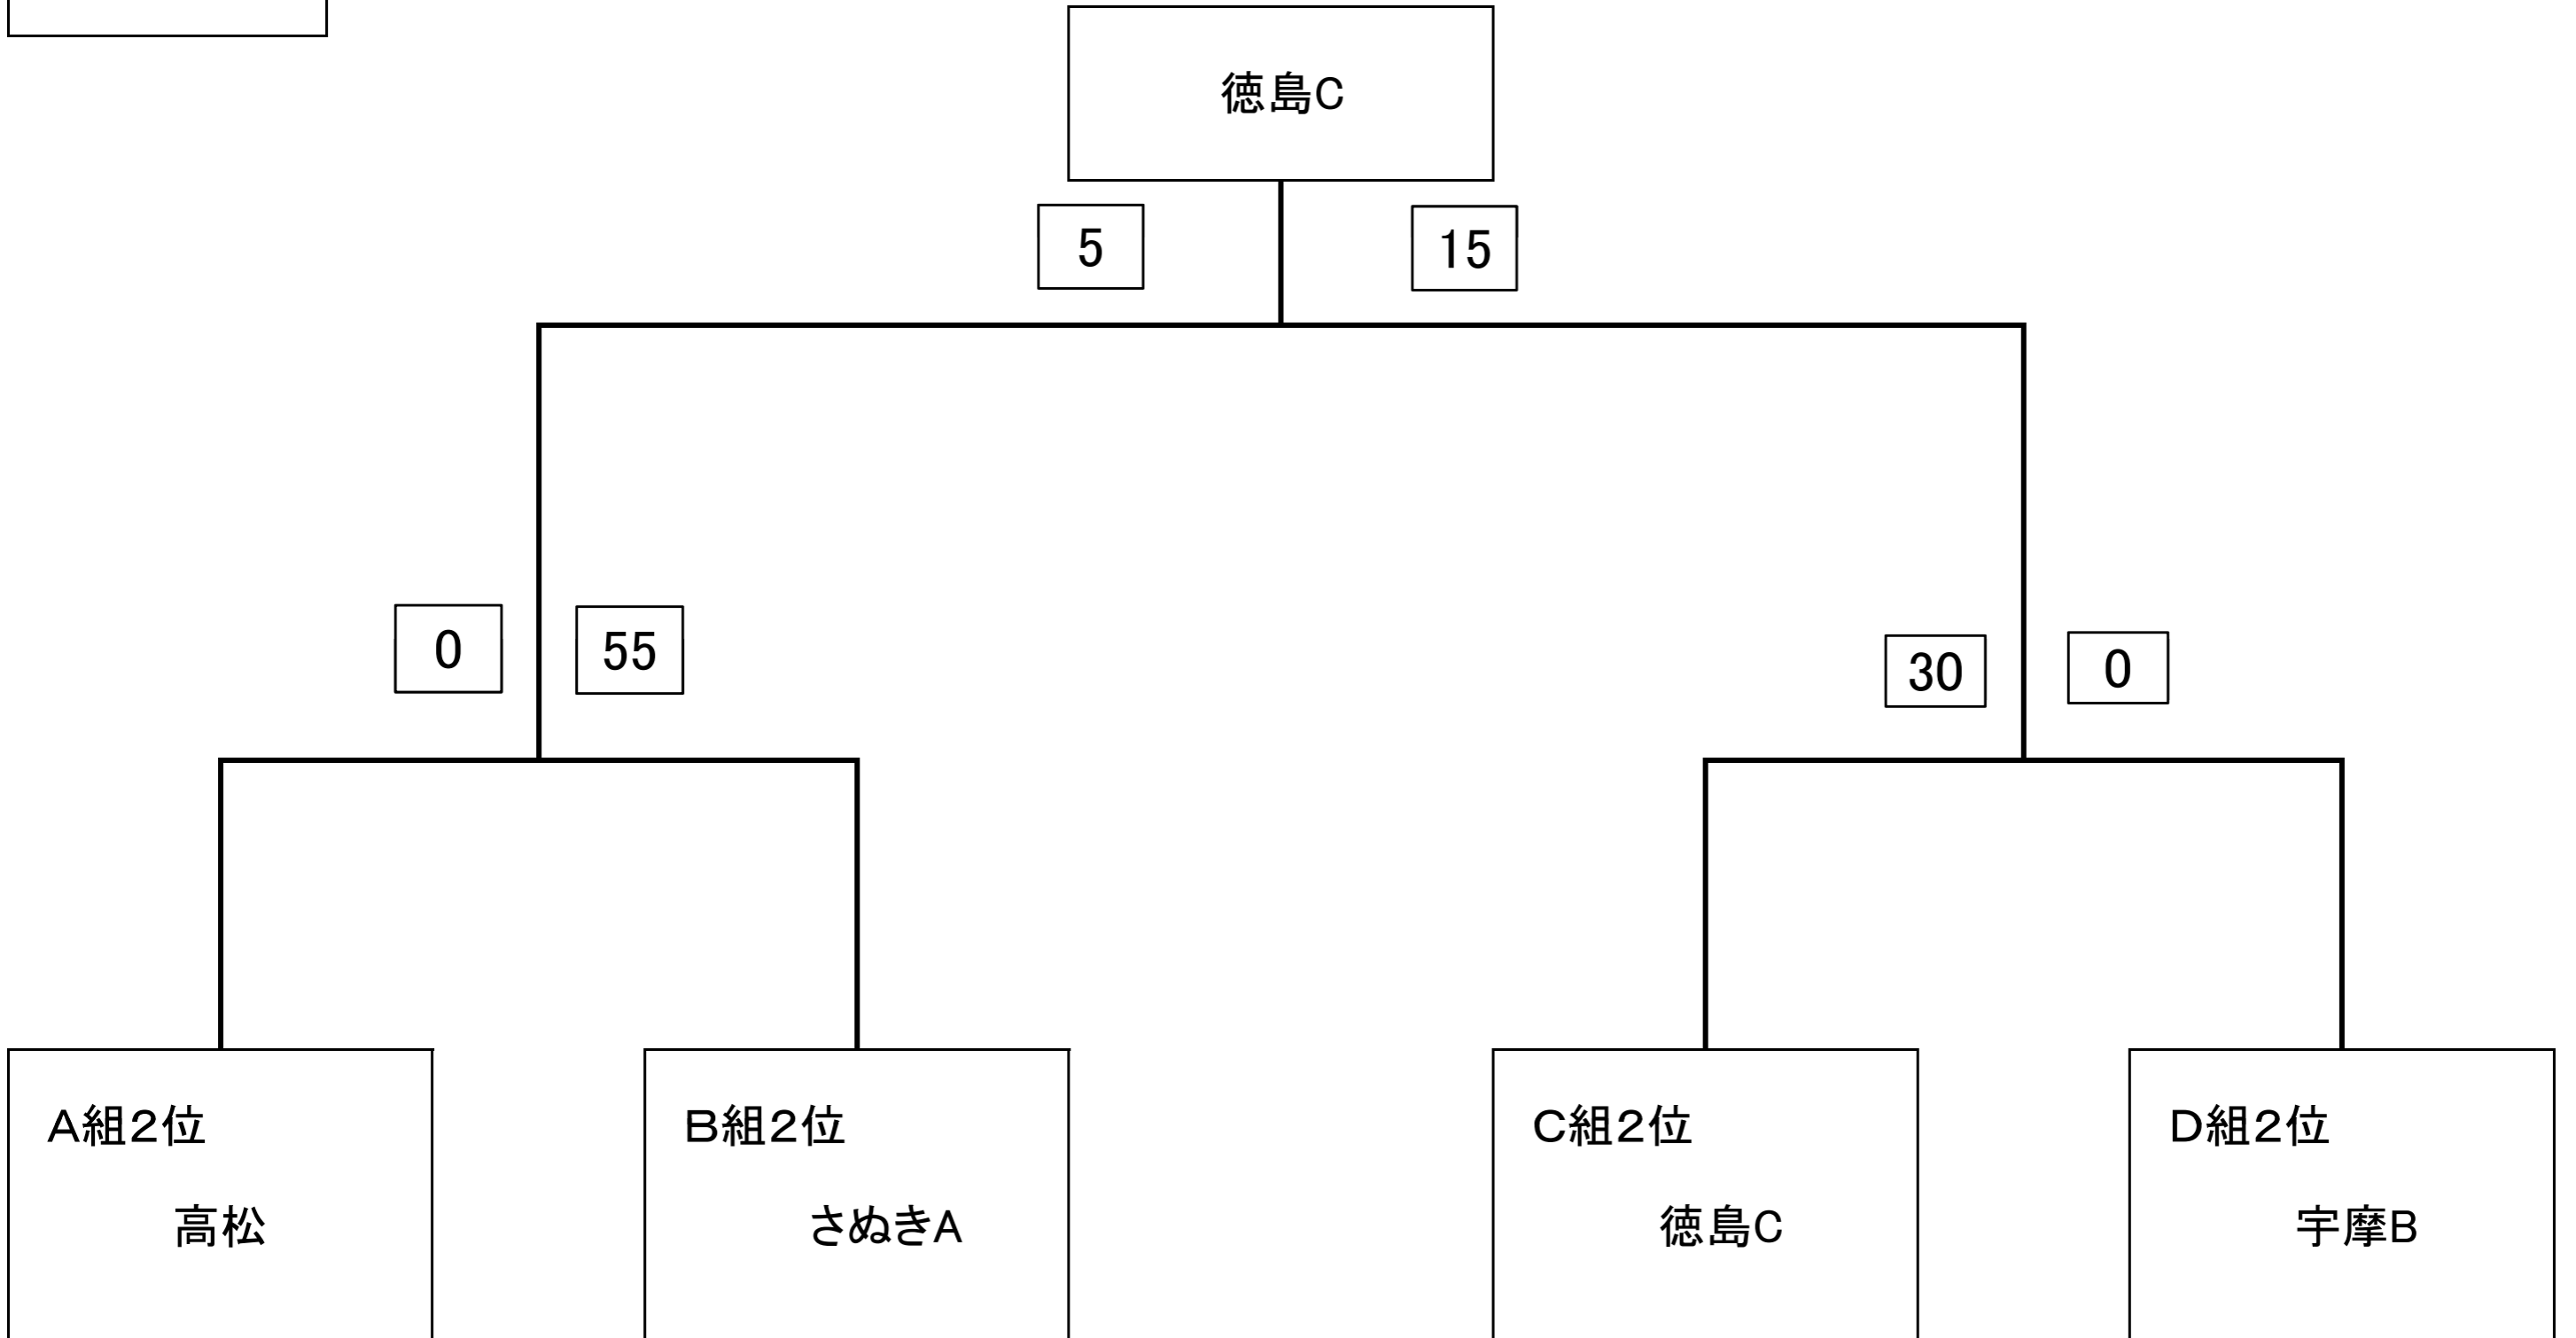

ボール

中学年 カップ・決勝トーナメント(10分ストレート) 同点の場合、先制点を挙げたチームが勝者。

中学年 プレート・決勝トーナメント(10分ストレート) 同点の場合、先制点を挙げたチームが勝者。

プレート

中学年 ボール・決勝トーナメント(10分ストレート) 同点の場合、先制点を挙げたチームが勝者。

ボール

高学年 カップ・決勝トーナメント(決勝のみ12分ハーフ、決勝以外は12分ストレート) 同点の場合、先制点を挙げたチームが勝者