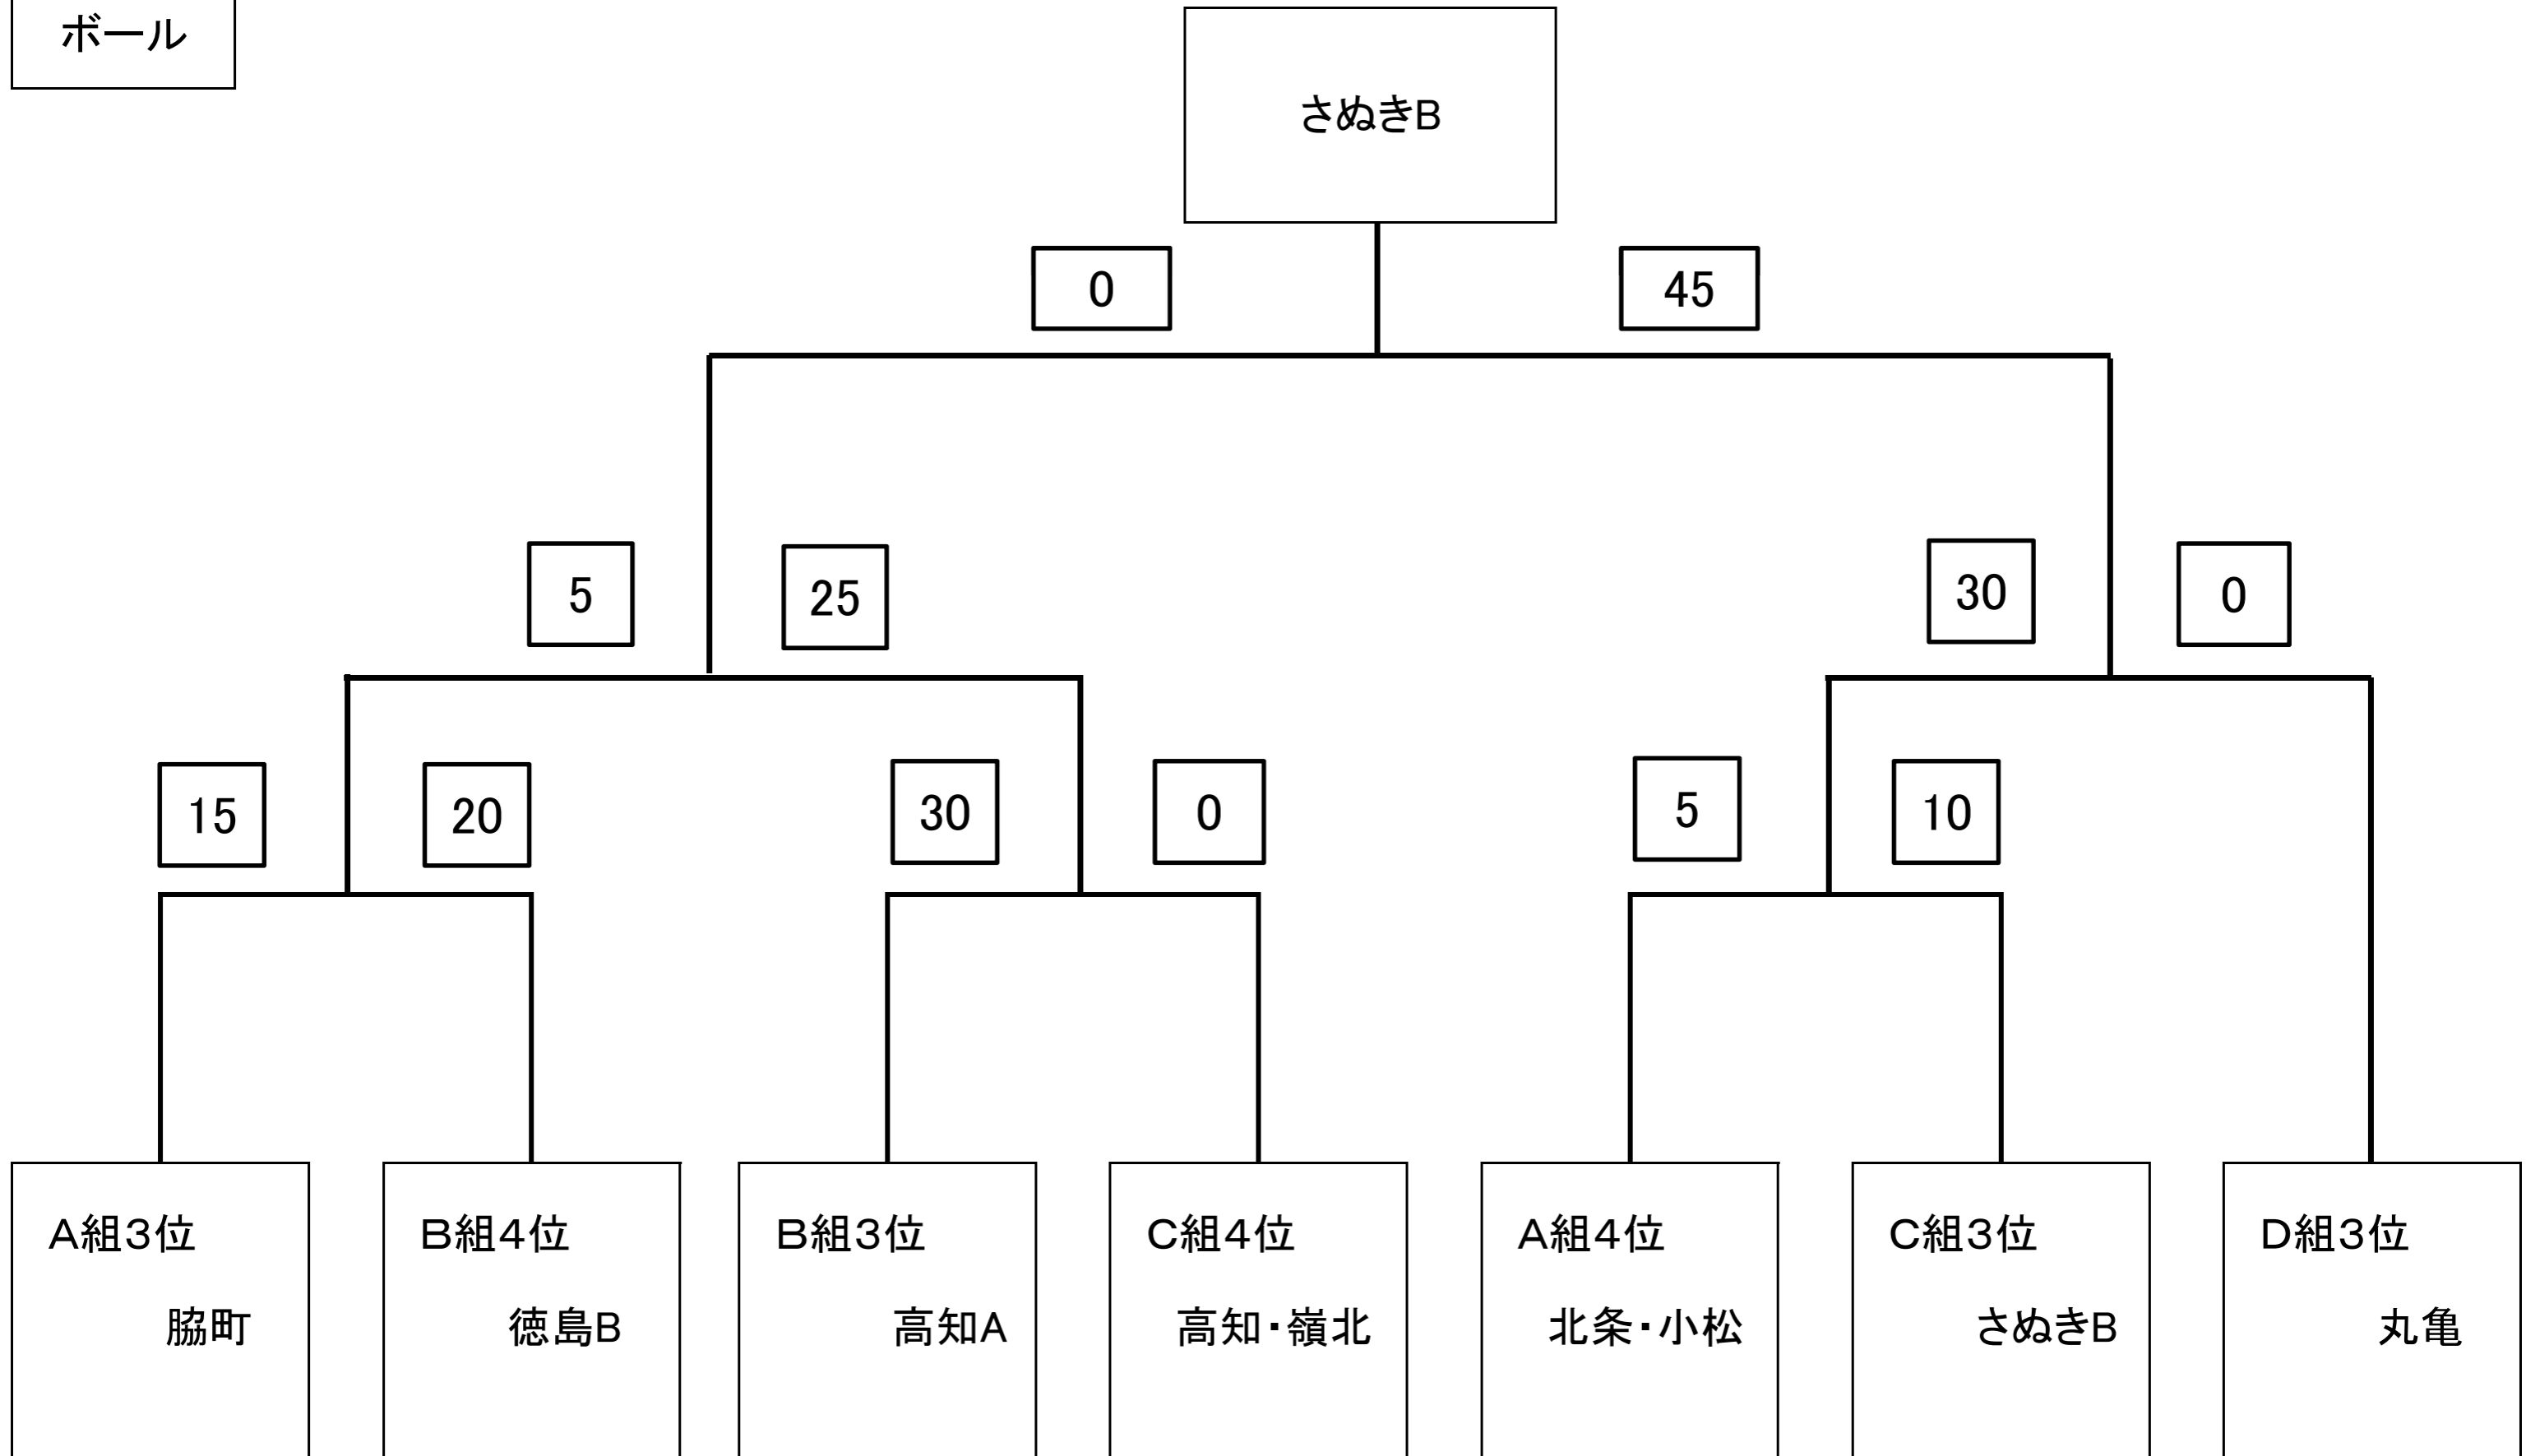

ボール

中学年 カップ・決勝トーナメント(10分ストレート) 同点の場合、先制点を挙げたチームが勝者。

中学年 プレート・決勝トーナメント(10分ストレート) 同点の場合、先制点を挙げたチームが勝者。

プレート

中学年 ボール・決勝トーナメント(10分ストレート) 同点の場合、先制点を挙げたチームが勝者。

ボール

高学年 カップ・決勝トーナメント(決勝のみ12分ハーフ、決勝以外は12分ストレート) 同点の場合、先制点を挙げたチームが勝者

カップ

高学年 プレート・決勝トーナメント(12分ストレート) 同点の場合、先制点を挙げたチームが勝者。

高学年 ボール・決勝トーナメント(12分ストレート) 同点の場合、先制点を挙げたチームが勝者。

ボール