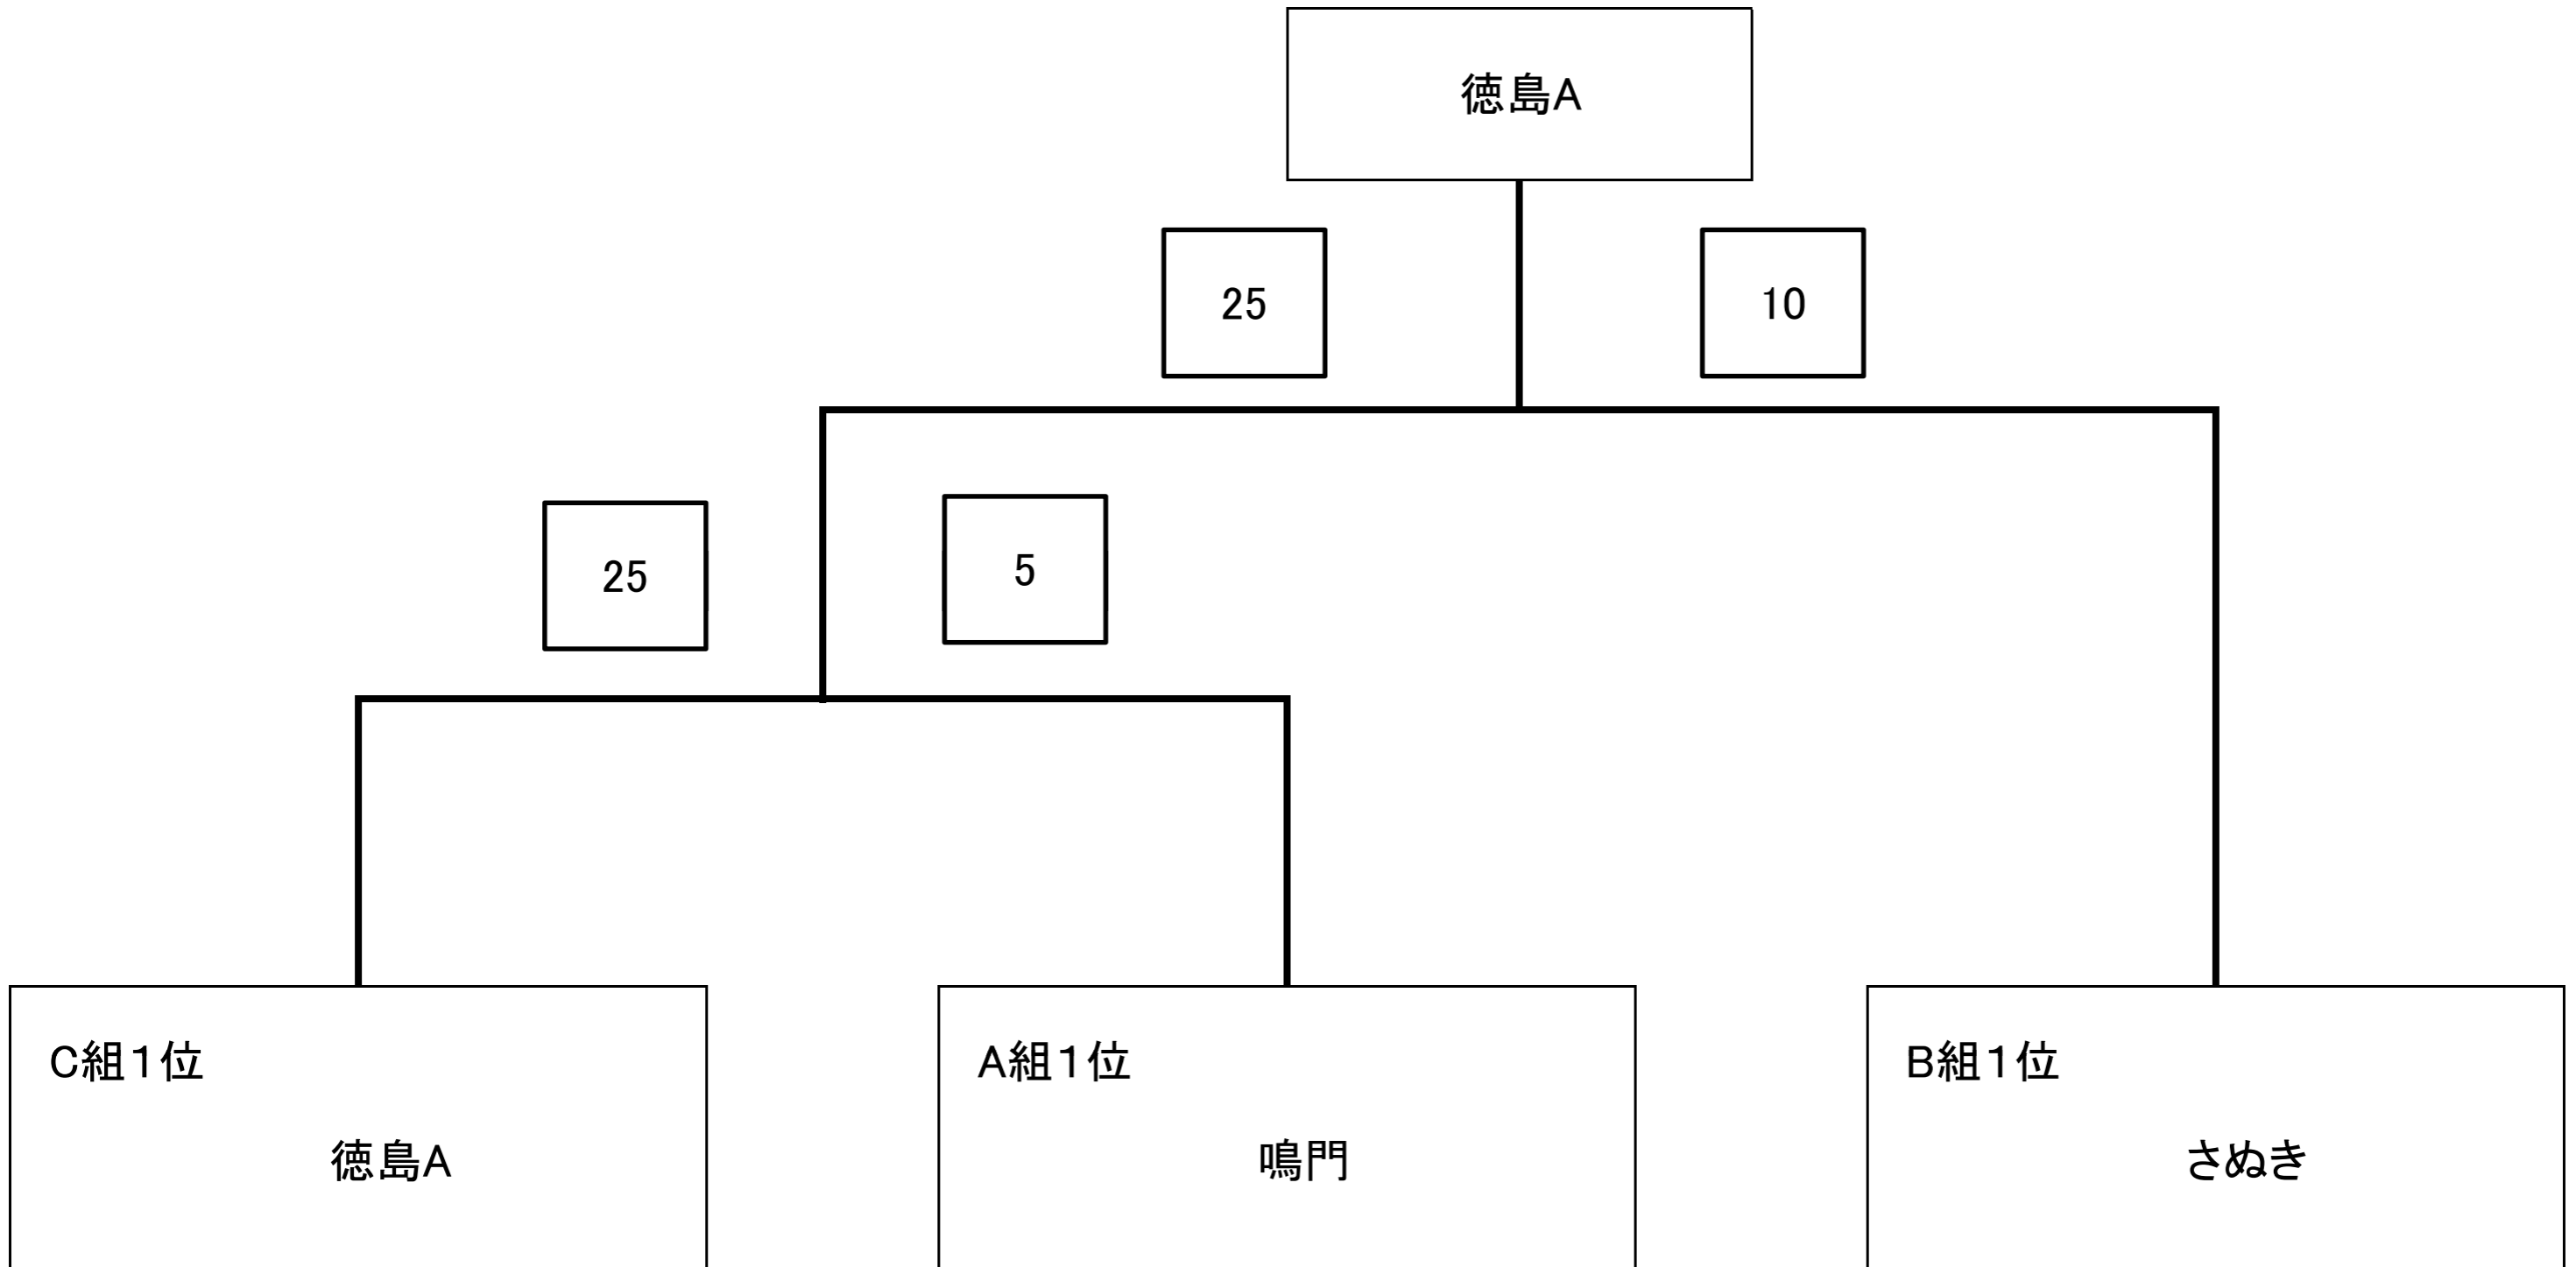

高学年 カップ・決勝トーナメント(決勝のみ12分ハーフ、決勝以外は12分ストレート) 同点の場合、先制点を挙げたチームが勝者

カップ