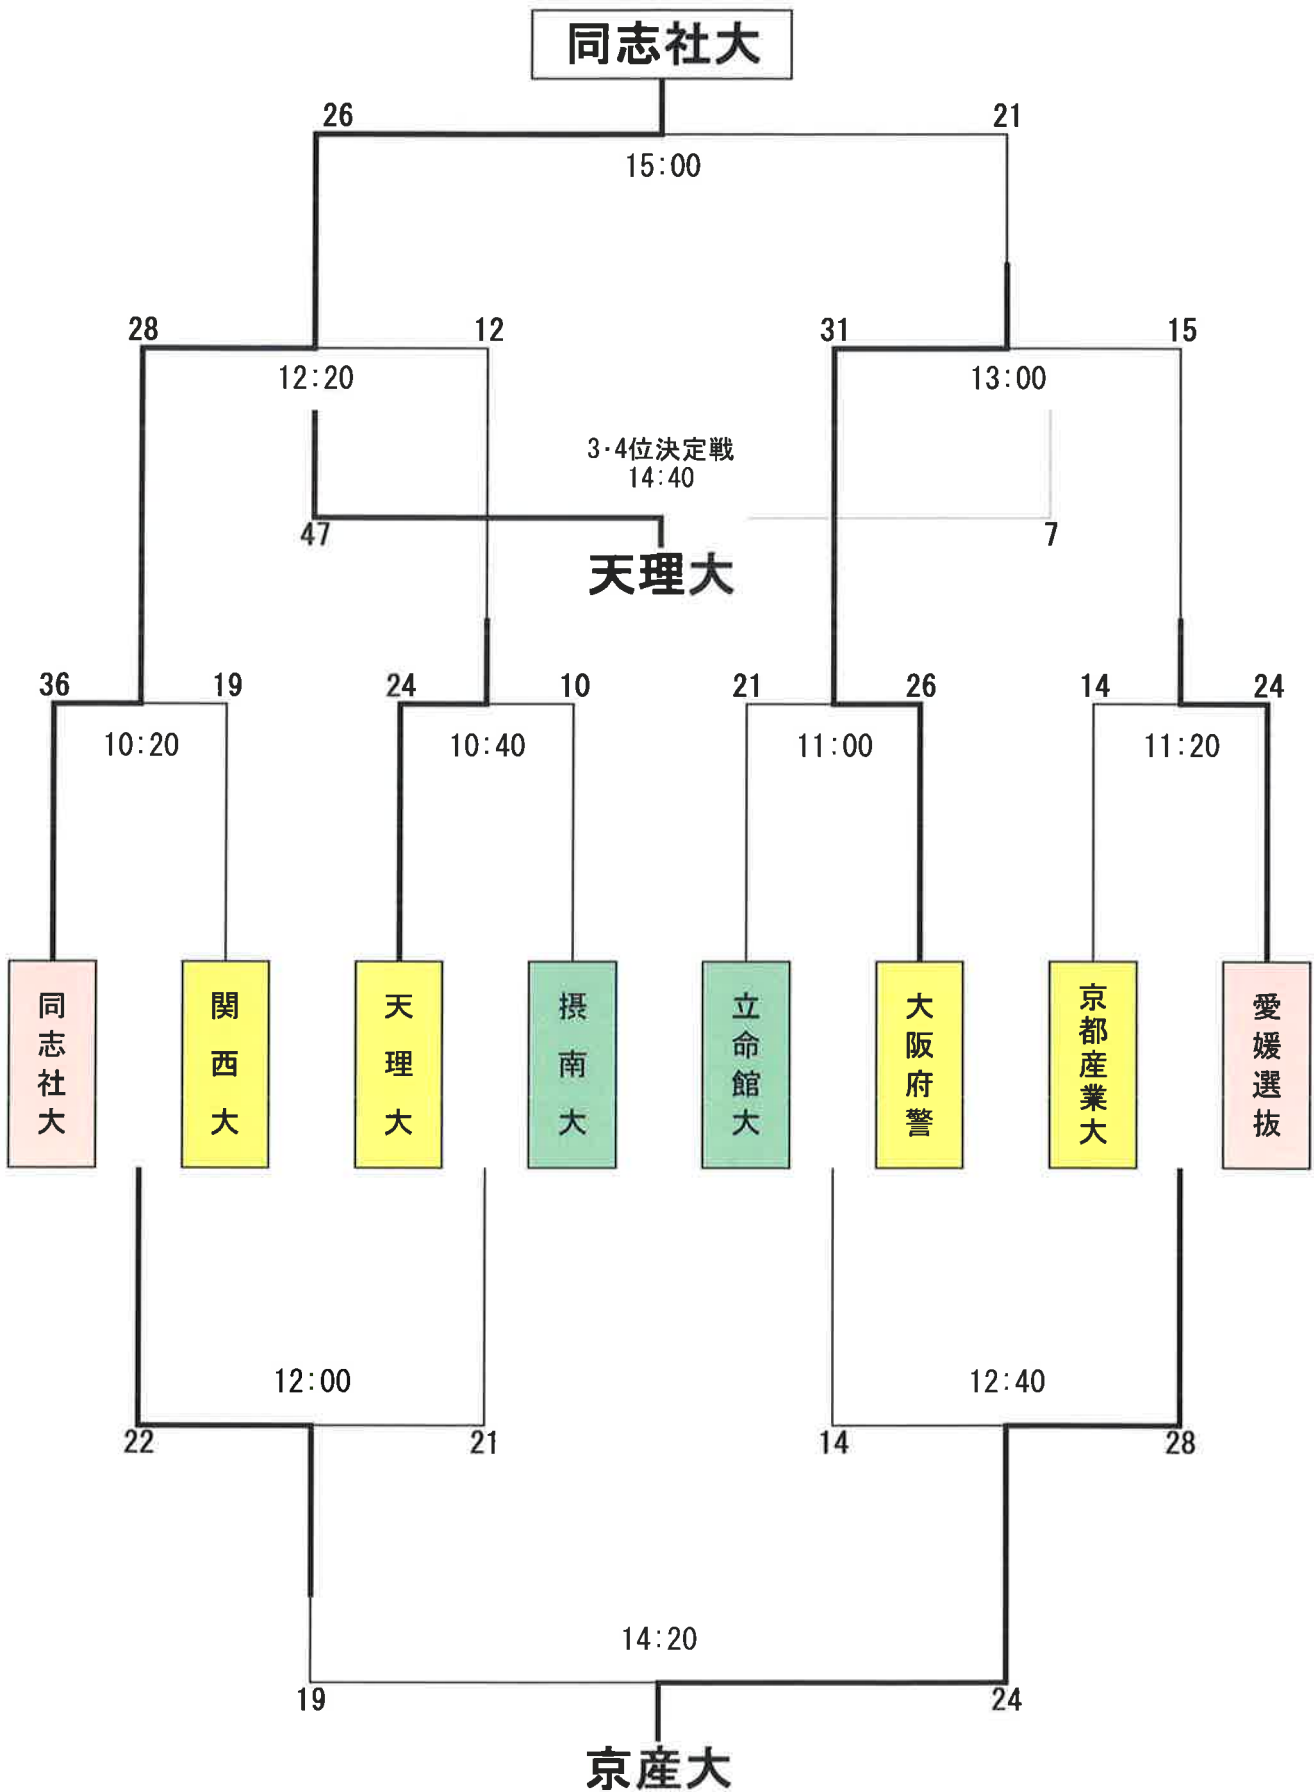

2016 関西セブンズフェスティバル (えひめ国体リハーサル大会) 予選プール 【試合結果】

第Ⅰプール	同志社大学	関西学院大学	中部電力	愛媛県選抜	勝	負	分	勝ち点	順位
同志社大学		43-10○	40-5○	33-14○	3	0	0	9	1
関西学院大学	10-38×		29-21○	22-26×	1	2	0	5	3
中部電力	5-40×	21-29×		19-31×	0	3	0	3	4
愛媛県選抜	14-33×	26-22○	31-19○		2	1	0	7	2

第Ⅱプール	天理大学	松山大学	大阪府警察	岡山クラブ	勝	負	分	勝ち点	順位
天理大学		78'-0○	33-10○	56-5○	3	0	0	9	1
松山大学	0-78×		5-61×	14-56×	0	3	0	3	4
大阪府警察	10-33×	61-5○		47-0○	2	1	0	7	2
岡山クラブ	5-56×	56-14○	0-47×		1	2	0	5	3

第Ⅲプール	立命館大学	摂南大学	ユニチカ	六甲クラブ	勝	負	分	勝ち点	順位
立命館大学		35-5○	35-7○	35-17○	3	0	0	9	1
摂南大学	5-35×		26-10○	24-7○	2	1	0	7	2
ユニチカ	7-35×	10-26×		5-40×	0	3	0	3	4
六甲クラブ	17-35×	7-24×	40-5○		1	2	0	5	3

第Ⅳプール	関西大学	京都産業大学	JR西日本	芦屋クラブ	勝	負	分	勝ち点	順位
関西大学		14-40×	33-17○	54-0○	2	1	0	7	2
京都産業大学	40-14○		26-10○	47-0○	3	0	0	9	1
JR西日本	17-33×	10-26×		45-14○	1	2	0	5	3
芦屋クラブ	0-54×	0-47×	14-45×		0	3	0	3	4

第2日 4月10日(日) 【決勝トーナメント】於：久万高原町ラグビー場

2016 関西セブンズフェスティバル (えひめ国体リハーサル大会) 女子リーグ 【試合結果】

	愛媛ラガールA	愛媛ラガールB	愛媛ラガールC	勝	負	分	勝ち点	順位
愛媛ラガールA		17-10○	12-5○	2	0	0	6	1
愛媛ラガールB	10-17×		31-0○	1	1	0	4	2
愛媛ラガールC	5-12×	0-31×		0	2	0	2	3