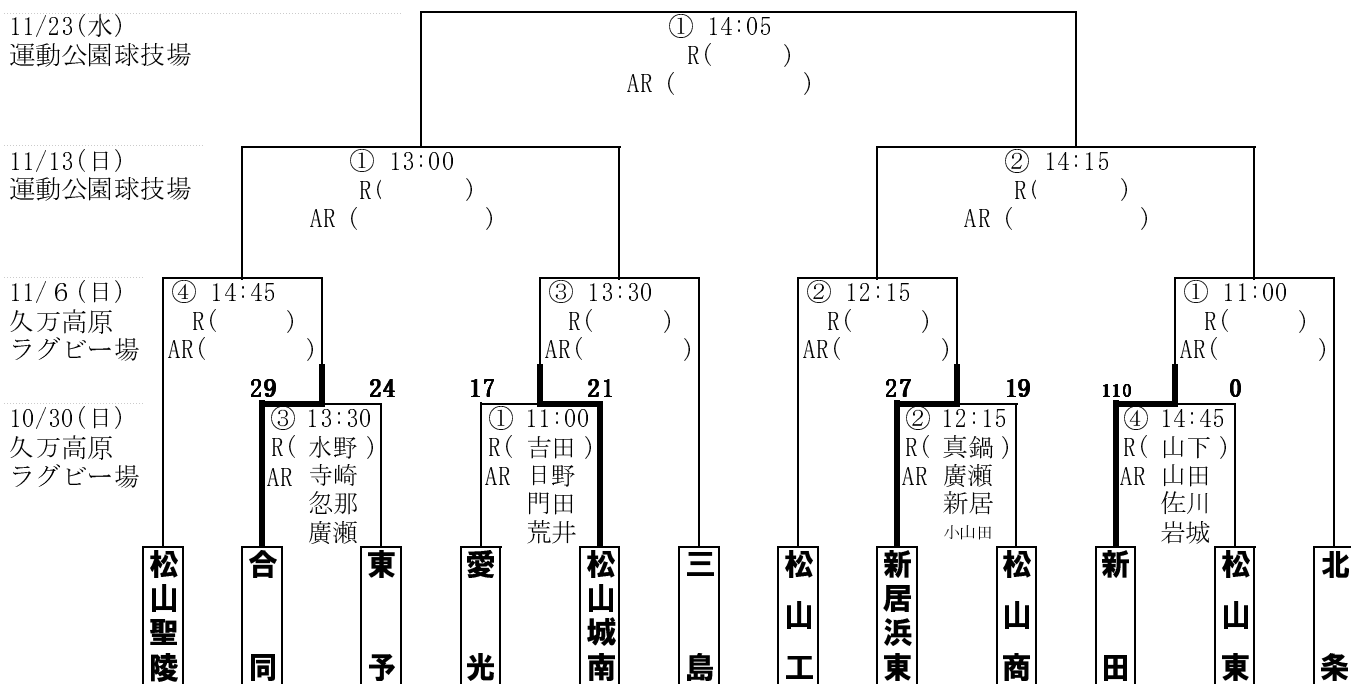

平成28年度 全国高等学校総合体育大会

第96回 全国高等学校ラグビーフットボール大会 愛媛県予選 1回戦結果

期日・会場 10月30日(日) 上浮穴郡久万高原町菅生 久万高原町ラグビー場

結果

1回戦 ①

愛光	17	5 - 14	21	松山城南
		12 - 7		

1回戦 ②

新居浜東	27	10 - 0	19	松山商業
		17 - 19		