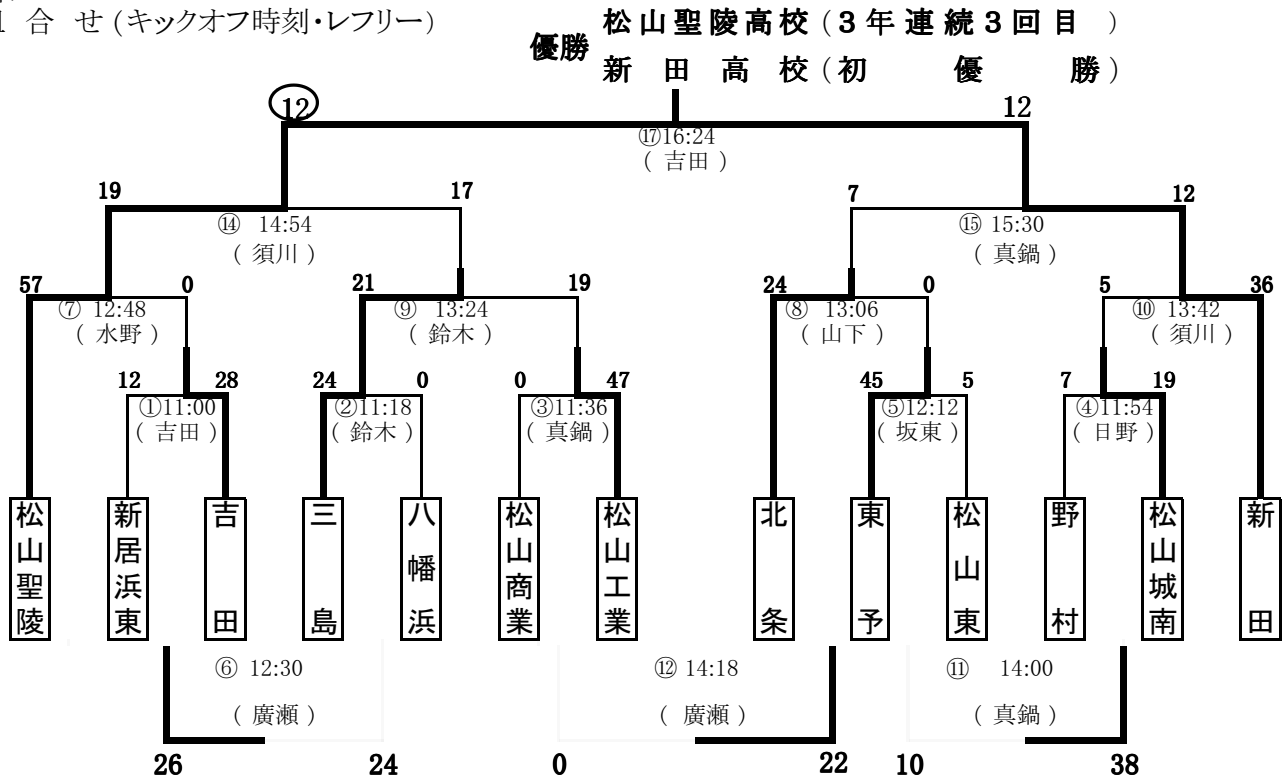

あいテレビカップ
平成29年度 第4回 全国高等学校7人制ラグビーフットボール大会 県予選

平成29年5月28日(日)

会場 久万高原町ラグビー場 上浮穴郡久万高原菅生

結果
 組合せ(キックオフ時刻・レフリー)

準決勝1

松山聖陵 19

7	-	12
12	-	5

準決勝2