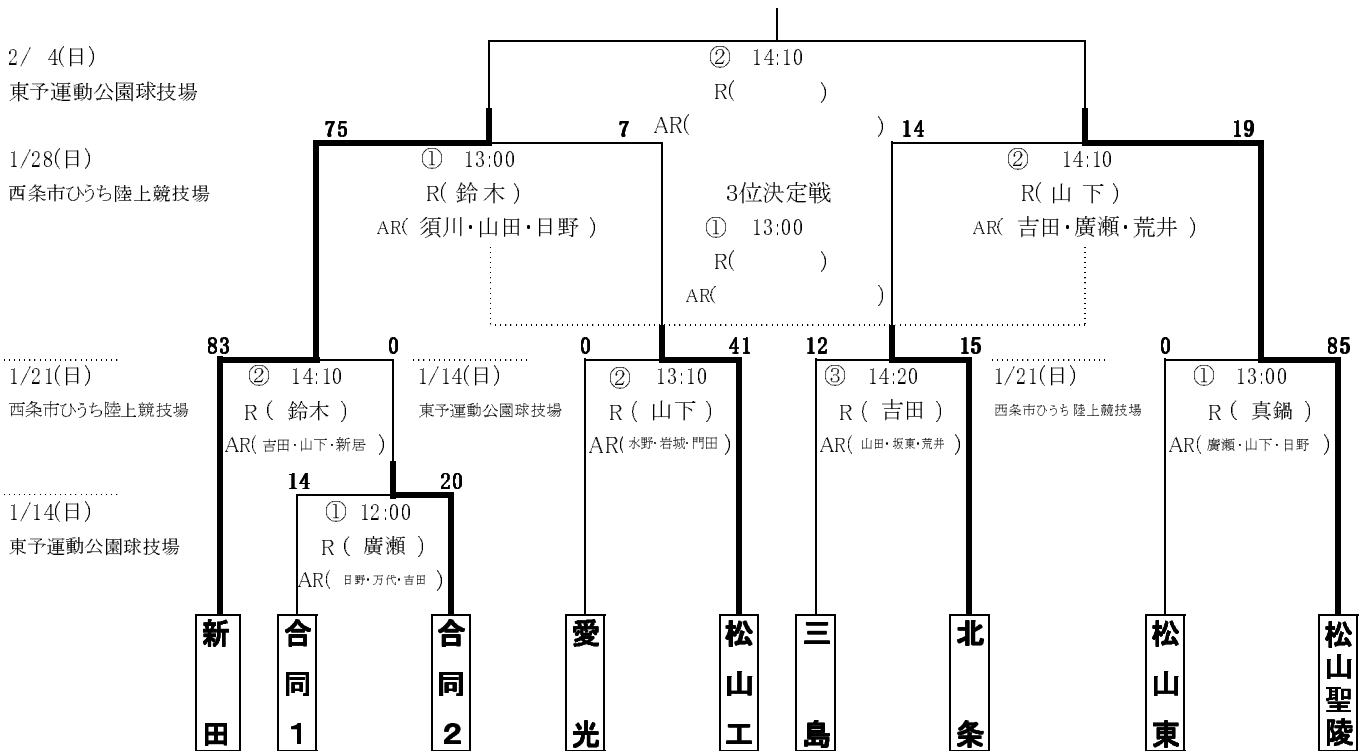

平成29年度愛媛県高等学校ラグビーフットボール新人大会 準決勝戦結果

期日・会場 1月28日(日) 西条市ひうち1番地2

西条市ひうち陸上競技場

結果

準決勝 ①

新田 75 $\begin{bmatrix} 33 & - & 0 \\ 42 & - & 7 \end{bmatrix}$ 7 松山工業

新田		チーム	松工	
前半	後半		前半	後半
5	6	T	0	1
0	0	PT	0	0
4	6	G	0	1
0	0	PG	0	0
0	0	DG	0	0
33	42	小計	0	7
75		合計		7

準決勝 ②

北条 14 $\begin{bmatrix} 14 & - & 5 \\ 0 & - & 14 \end{bmatrix}$ 19 松山聖陵

北条		チーム	聖陵	
前半	後半		前半	後半
2	0	T	1	2
0	0	PT	0	0
2	0	G	0	2
0	0	PG	0	0
0	0	DG	0	0
14	0	小計	5	14
14		合計		19

決勝・3位決定戦 2月4日(日) 西条市東予運動公園球技場