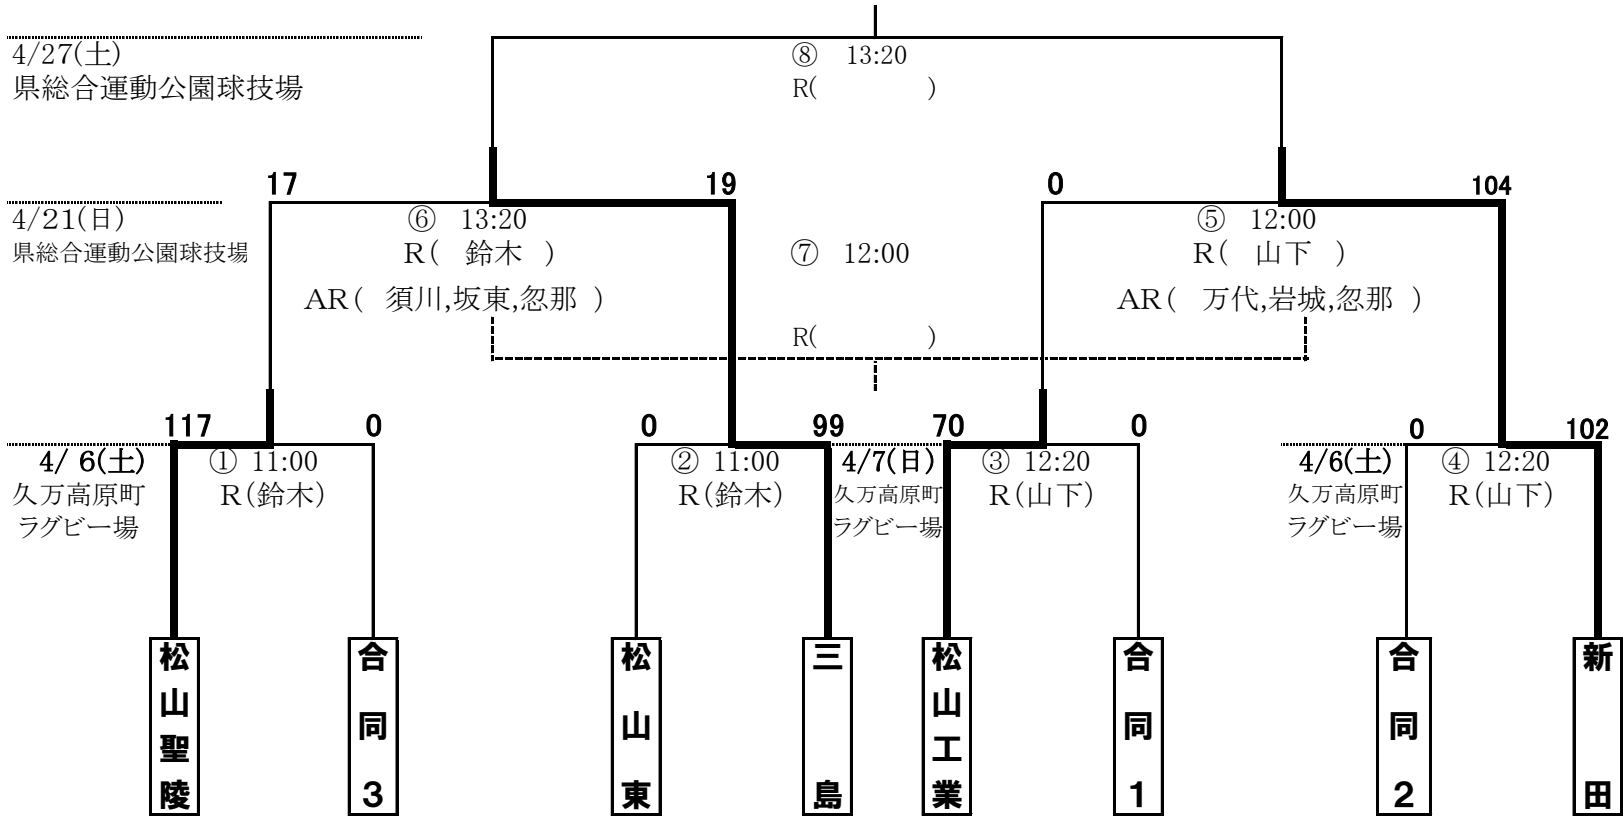

準決勝 ①

松山工業 0 $\begin{bmatrix} 0 & - & 52 \\ 0 & - & 52 \end{bmatrix}$ 104 新田

工業		チーム	新田	
前半	後半		前半	後半
0	0	T	8	8
0	0	PT	0	0
0	0	G	6	6
0	0	PG	0	0
0	0	DG	0	0
0	0	小計	52	52
0	0	合計	104	

準決勝 ②

松山聖陵 17 $\begin{bmatrix} 12 & - & 7 \\ 5 & - & 12 \end{bmatrix}$ 19 三島