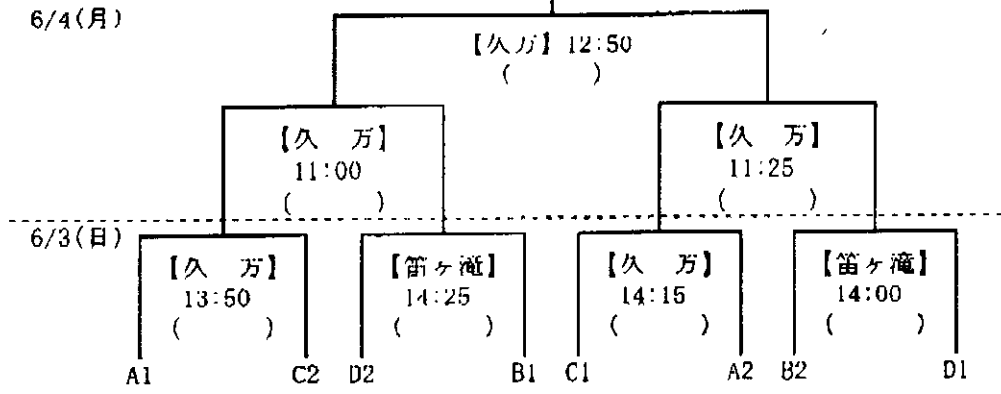

ラグビーフットボール
10人制

(平成19年度)

1. 1 日 時 平成19年6月2日(土) 予選リーグ 11:00開始
   6月3日(日) 予選リーグ・決勝トーナメント(準々決勝) 11:00開始
   6月4日(月) 決勝トーナメント(準決勝・決勝) 11:00開始

2 予選リーグ

- (1) 試合時間 10分ハーフ (ハーフタイム2分)
  (2) プール分け、会場、日時、レフラー
  A、Cプール：6/2(土) 笛ヶ滝球技場、6/3(日) 久万高原ラグビー場
  B、Dプール：6/2(土) 久万高原ラグビー場、6/3(日) 笛ヶ滝球技場

Aプール	北 条	吉 田	松 山 工	西 条
1	北 条	6/2(笛) 11:00	6/3(久) 11:25	6/2(笛) 12:45
2	吉 田	山 下	6/2(笛) 13:10	6/3(久) 12:20
3	松 山 工	山 田	水 野	6/2(笛) 11:25
4	西 条	山 田	平 岡	新 居

Bプール	松山聖陵	新居浜東	松山商	八幡浜	弓削商船
5	松山聖陵	6/2(久) 11:00	6/2(久) 15:00	6/3(笛) 11:50	6/2(久) 12:45
6	新居浜東	水 野	6/2(久) 13:10	6/2(久) 15:25	6/3(笛) 12:45
7	松山商	山 下	日 野	6/2(久) 11:25	6/3(笛) 11:25
8	八幡浜	日 野	門 田	日 野	6/2(久) 14:05
9	弓削商船	和 田	門 田	栗 原	大 西

Cプール	三 島	松 山 東	松山城南	松 山 北
10	三 島	6/2(笛) 11:50	6/3(久) 11:00	6/2(笛) 13:40
11	松 山 東	平 岡	6/2(笛) 14:05	6/3(久) 11:55
12	松山城南	荒 井	平 岡	6/2(笛) 12:20
13	松 山 北	荒 井	新 居	野 本

Dプール	新 田	愛 光	野 村	東 予
14	新 田	6/2(久) 11:50	6/3(笛) 11:00	6/2(久) 13:40
15	愛 光	栗 原	6/2(久) 14:30	6/3(笛) 12:20
16	野 村	和 田	栗 原	6/2(久) 12:20
17	東 予	和 田	大 西	大 西

3 決勝トーナメント(準々決勝・準決勝・決勝)

- (1) 試合時間 10分ハーフ (ハーフタイム2分)
  (2) 会場、時間、レフラー

6/4(月)

4 その他

- (1) 各チームとも、色の異なるジャージを2種類以上用意し、ゲーム前にお互いにジャージ照合をして下さい。
  (2) 大会期間中は、登録の背番号を個人番号としますので、その背番号で試合に出場して下さい。
  (3) 予選リーグのタッチジャッジ(2名)・ボールボーイ(2名以上)・得点板係(1名以上)は、ゲーム補助校でお願いします。ただし、準々決勝のゲーム補助は各チームで行って下さい。準決勝以後については、タッチジャッジのみ大会本部から出します。
  (4) 各チームとも、試合球を1個準備して下さい。