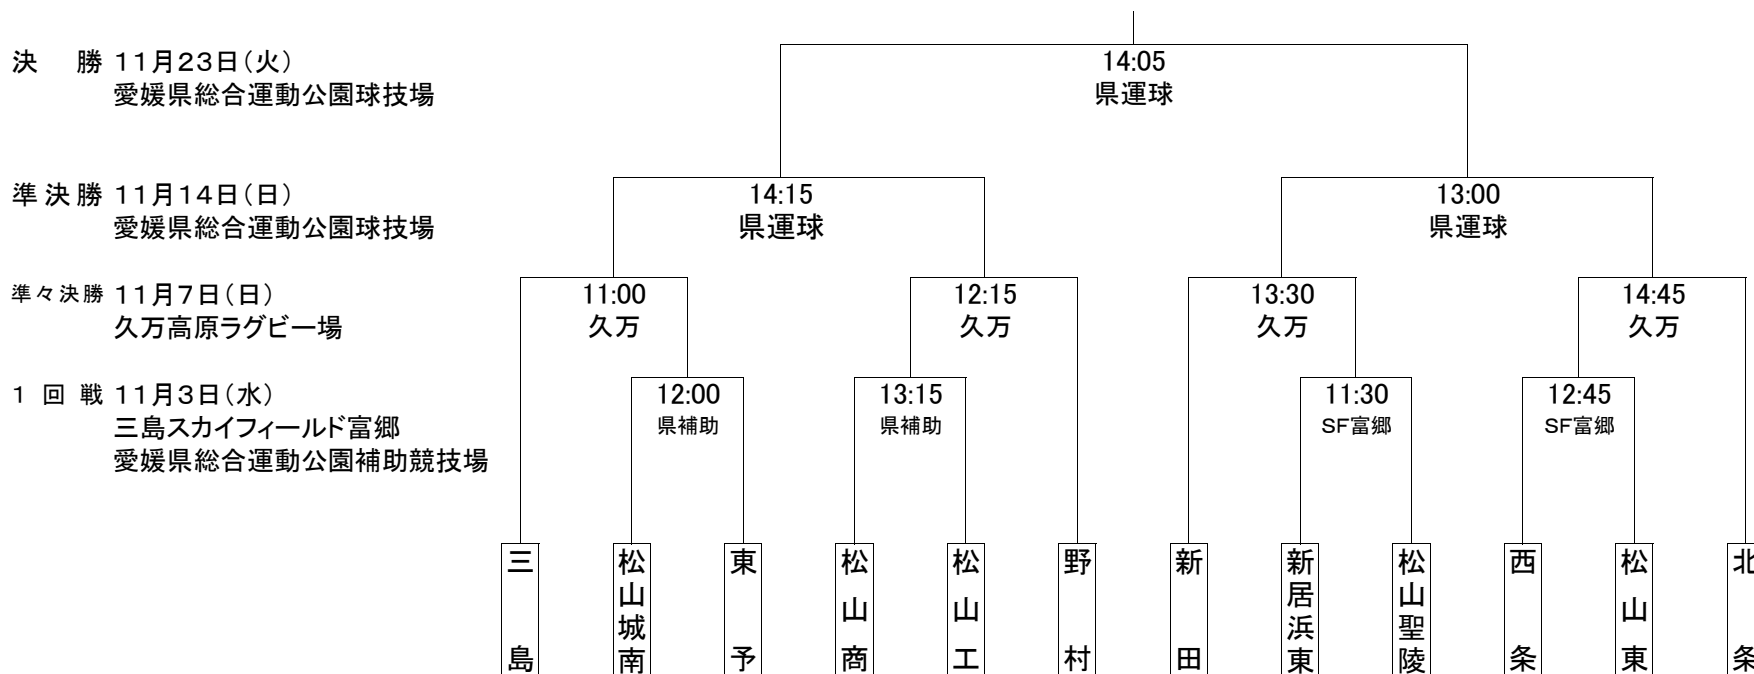

第90回

全国高校ラグビー大会

愛媛県大会

WITH FIGHT AND FRIENDSHIP

主催 全国高等学校体育連盟
 (財)日本ラグビーフットボール協会
 愛媛県ラグビーフットボール協会
 愛媛県教育委員会
 愛媛県高等学校体育連盟ラグビーフットボール

西 条			東 予			新居浜東			新 田			野 村			北 条																				
ホソ シヨソ	背 番	氏 名	学 年	身 長	体 重	ホソ シヨソ	背 番	氏 名	学 年	身 長	体 重	ホソ シヨソ	背 番	氏 名	学 年	身 長	体 重	ホソ シヨソ	背 番	氏 名	学 年	身 長	体 重												
FW	1	新田隆司	2	167	70	FW	1	藤井一磨	2	175	78	FW	1	平野智貴	2	175	74	FW	1	近藤 陵	3	171	100	FW	1	上甲武典	1	162	85	FW	1	山崎恭平	3	168	80
FW	2	岩本 健	1	165	78	FW	2	野村 颯	2	170	75	FW	2	筒井晶大	3	168	84	FW	2	小崎悠佑	3	170	85	FW	2	河野貴明	2	171	63	FW	2	門田員征	3	166	71
FW	3	秦 智貴	3	179	92	FW	3	鎌田優貴	2	170	75	FW	3	安部和樹	1	170	70	FW	3	平田智史	2	170	100	FW	3	三瀬大智	3	174	93	FW	3	早野 建	3	167	80
FW	4	尾崎翔太	3	174	65	FW	4	高橋杏輔	2	175	75	FW	4	小野伊織	2	171	59	FW	4	金子達也	2	178	70	FW	4	兵頭義樹	2	178	62	FW	4	竹縄大輝	3	180	68
FW	5	結城 翼	1	179	77	FW	5	岩本勝也	3	173	65	FW	5	神野航也	1	170	58	FW	5	藤井秀利	2	183	70	FW	5	森岡拓巳	3	173	67	FW	5	禰山將貴	3	177	74
FW	6	松木飛鳥	2	167	63	FW	6	久万川恵介	2	172	70	FW	6	石川博一	3	178	74	FW	6	島部貴史	3	166	63	FW	6	山内睦基	3	175	57	FW	6	宇都宮成毅	3	162	62
FW	7	荒井遼真	3	181	75	FW	7	野村俊介	3	160	66	FW	⑦	山根寛康	2	183	76	FW	7	神田 竜	2	173	68	FW	7	鈴木弘太	3	175	64	FW	7	渡部汰智	3	166	79
FW	8	森田祐司	3	172	71	FW	8	山地一輝	3	175	60	FW	8	松本哲治	2	168	65	FW	⑧	宮崎心太	3	175	80	FW	8	兵頭健之	3	162	70	FW	8	竹田正明	3	165	80
HB	9	伊藤元貴	3	156	56	HB	9	伊藤直哉	3	173	57	HB	9	三船 清	2	167	56	HB	9	河口太一	3	163	63	HB	9	渡辺 奏	3	179	64	HB	9	芳野享吾	3	167	55
HB	⑩	丹亮太郎	3	167	69	HB	⑩	日野剛志	3	168	54	HB	⑩	山下僚介	2	175	65	HB	⑩	若木琢也	1	170	62	HB	⑩	井関陣作	3	166	66	HB	⑩	高木剣太	3	159	57
TB	11	藤田光明	2	165	50	TB	11	兼頭 海	2	170	57	TB	11	加藤皓大	1	167	51	TB	11	岩崎大樹	3	155	55	TB	11	田中 翔	3	165	59	TB	11	大森貴浩	3	177	62
TB	12	森 尚之	1	165	57	TB	12	広田優太郎	2	180	81	TB	12	松本啓祐	3	171	75	TB	12	木村翔太	2	166	70	TB	12	宇都宮勇貴	2	170	57	TB	12	村上幸司朗	2	173	78
TB	13	加藤良明	1	175	76	TB	13	篠原朋泰	3	166	52	TB	13	児玉天明	1	165	66	TB	13	武田 新	3	168	70	TB	⑬	河野洋佑	3	167	62	TB	⑬	大塚悠作	3	180	70
TB	14	岡村侑磨	1	160	53	TB	14	高山勇輝	2	170	55	TB	14	菊池将徳	3	170	60	TB	14	上田翔太	3	173	75	TB	14	武田竜二	1	171	64	TB	14	今井康平	3	159	60
FB	15	酒井祐輝	2	169	56	FB	⑮	北田圭祐	3	178	70	FB	15	小野龍志	3	171	61	FB	15	梶本嵩頭	3	173	75	FB	15	岩本佳悟	2	166	64	FB	15	石井貴大	3	171	58
SP	16	山内貴司	3	172	63	SP	16	一色 翼	3	173	99	SP	16	武田龍人	1	164	52	SP	16	三浦良介	2	173	80	SP	16	栗田 涼	2	162	58	SP	16	荻山浩太郎	3	166	113
SP	17	久枝周平	3	163	58	SP	17	長野良亮	3	159	63	SP	17					SP	17	木村裕太	1	170	80	SP	17	森岡祐也	1	174	56	SP	17	伊藤久祥	3	167	83
SP	18	藤野嵩史	3	164	64	SP	18	矢野翔太	3	182	68	SP	18					SP	18	中来田大輝	1	182	83	SP	18	水野正義	1	180	68	SP	18	須賀勇之進	2	166	75
SP	19					SP	19	今井強太	3	171	52	SP	19					SP	19	仲家尚平	3	168	73	SP	19	窪田直人	2	175	60	SP	19	宇都宮大輝	3	167	56
SP	20					SP	20	平井智人	2	176	60	SP	20					SP	20	戸田健登	2	168	60	SP	20	篠藤祐輔	1	164	64	SP	20	桐木和広	3	169	70
SP	21					SP	21	近藤幸太	2	170	70	SP	21					SP	21	若江飛龍	1	162	58	SP	21	高尾智也	1	156	47	SP	21	阿部拓也	2	159	57
SP	22					SP	22	神野優弥	2	164	60	SP	22					SP	22	田中祥太	1	172	65	SP	22					SP	22	和家拓磨	2	174	61
SP	23					SP	23	徳永健太郎	2	178	70	SP	23					SP	23	小池唯斗	1	160	57	SP	23					SP	23	菅谷 翔	2	171	68
SP	24					SP	24	西田悠二	3	173	75	SP	24					SP	24	橋根拓巳	1	172	73	SP	24					SP	24	前田大地	1	164	59
SP	25					SP	25	渡部賢人	2	170	85	SP	25					SP	25	吉岡 航	1	170	62	SP	25					SP	25	松田 翔	2	170	55
部長	渡部 剛嘉		部長	小山田眞也		部長	山越 司		部長	大西 良		部長	出水 洋一		部長	高橋 淳																			
監督	山田 央		監督	小山田眞也		監督	近本 優大		監督	大西 良		監督	日野 哲博		監督	新居 久直																			