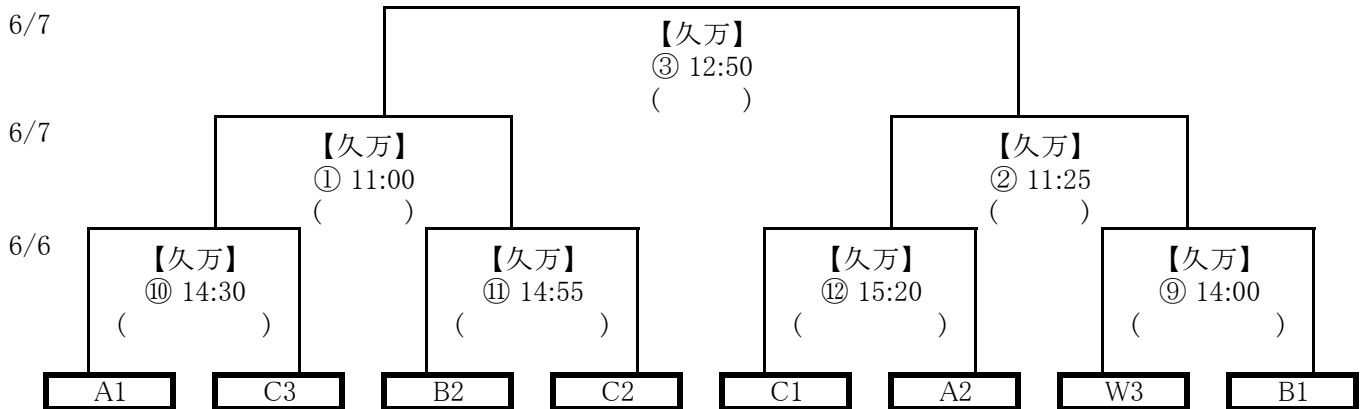

3 決勝トーナメント(準々決勝・準決勝・決勝)

4 その他

1. 各チームとも色の異なるジャージを2種類以上用意し, ゲーム前にお互いにジャージ照合をして下さい。
2. 大会期間中は, 申し込み時の登録の背番号を個人番号としますので, その番号で試合に出場して下さい。
3. 予選リーグと決勝トーナメント準々決勝のタッチジャッジ(2名)・ボールボーイ(2名以上)・得点板係(1名以上)は, ゲーム補助校でお願いします。ただし, 準決勝・決勝は, 本部よりアシスタントレフリー(AR)のみ選出します。
4. 各チームとも試合球(セプター)1球を準備して下さい。