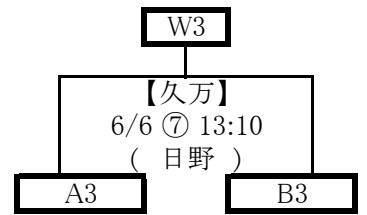

	1	2	3	4
プールA	三 島	松 山 東	松 山 工	八 幡 浜
1 三 島		6/5(久) ① 11:00	6/5(久) ⑤ 12:45	6/6(久) ② 10:55
2 松 山 東	山田茂		6/6(久) ④ 11:50	6/5(久) ⑥ 13:10
3 松 山 工	門 田	山田茂		6/5(久) ② 11:25
4 八 幡 浜	門 田	平 岡	水 野	

	5	6	7	8
プールB	北 条	東 予	松 山 城 南	松 山 商
5 北 条		6/5(久) ③ 11:50	6/5(久) ⑦ 13:40	6/6(久) ① 10:30
6 東 予	平 岡		6/6(久) ③ 11:20	6/5(久) ⑧ 14:05
7 松 山 城 南	万 代	万 代		6/5(久) ④ 12:20
8 松 山 商	高 橋	野 本	万 代	

	9	10	11	12	13
プールC	新 田	松山聖陵	西 条	野 村	新居浜東
9 新 田		6/5(笛) ① 11:00	6/5(笛) ⑥ 13:10	6/6(久) ⑥ 12:40	6/5(笛) ③ 11:50
10 松山聖陵	山 下		6/5(笛) ④ 12:20	6/5(笛) ⑦ 13:40	6/6(久) ⑧ 13:35
11 西 条	山 下	大 西		6/5(笛) ② 11:25	6/6(久) ⑤ 12:15
12 野 村	山 下	高 橋	高 橋		6/5(笛) ⑤ 12:45
13 新居浜東	日 野	野 本	水 野	高 橋	