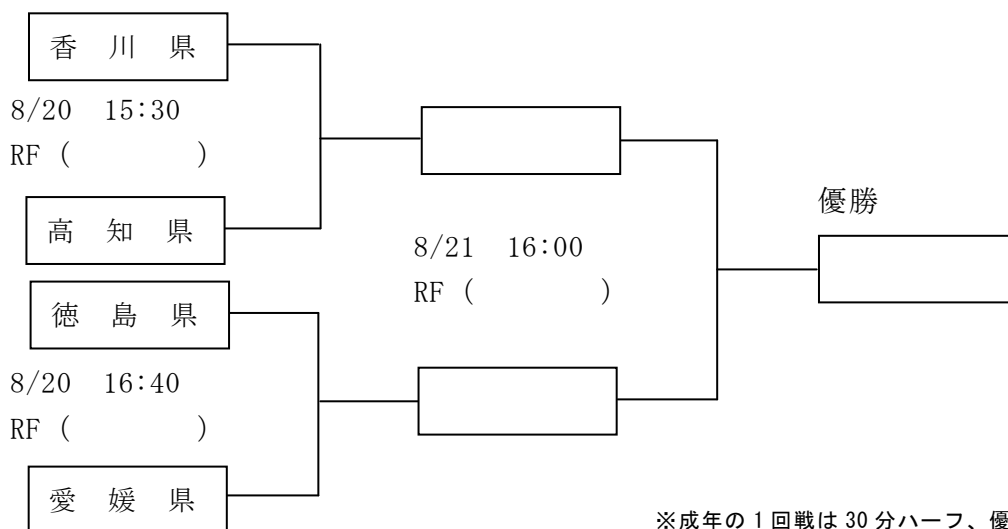

組 合 せ

【成年の部】愛媛県総合運動公園球技場

監督会議平成 23 年 8 月 20 日(土) 13:30～
愛媛県総合運動公園テニスコート北側
CLUBHOUSEYUMEYA(クラブハウス夢家)

※成年の1回戦は30分ハーフ、優勝戦は35分ハーフ。

【成年の部 中国・四国ブロック間代表決定試合】

監督会議平成 23 年 8 月 28 日(土) 9:30～
愛媛県総合運動公園球技場会議室