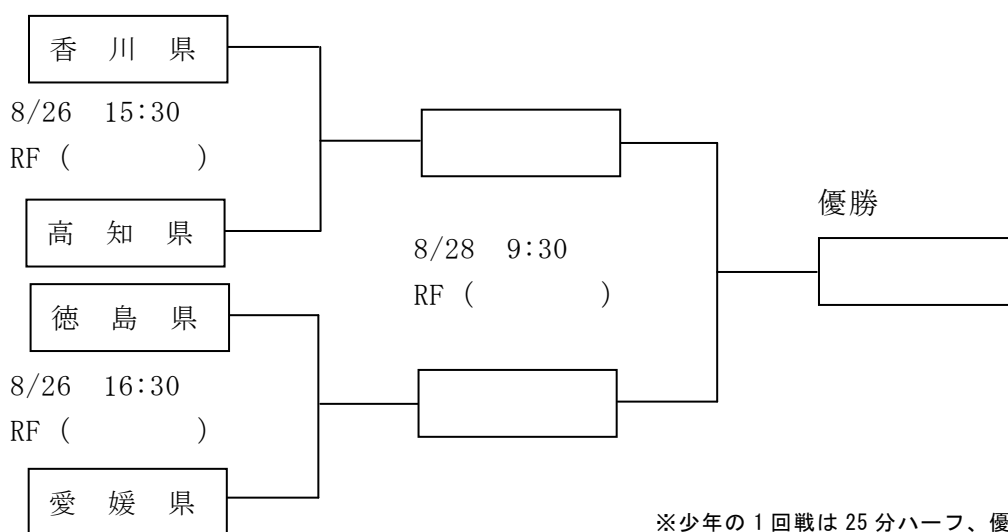

※成年の1回戦は30分ハーフ、優勝戦は35分ハーフ。

【成年の部 中国・四国ブロック間代表決定試合】

監督会議平成 23 年 8 月 28 日(土) 9:30～
愛媛県総合運動公園球技場会議室

【少年の部】愛媛県総合運動公園球技場

監督会議平成 23 年 8 月 20 日(土) 13:30～
愛媛県総合運動公園テニスコート北側
CLUBHOUSEYUMEYA(クラブハウス夢家)

※少年の1回戦は25分ハーフ、優勝戦は30分ハーフ。