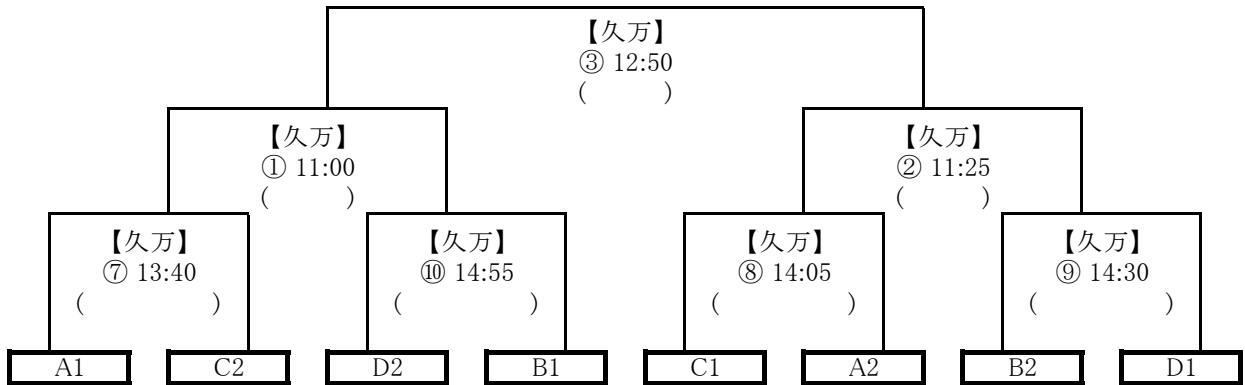

ラグビーフットボール
10人制

(平成27年度)

1. 1 日 時 平成 27 年 6 月 6 日 (土) 予選リーグ 11:00 開始
   6 月 7 日 (日) 予選リーグ・決勝トーナメント(準々決勝) 11:00 開始
   6 月 8 日 (月) 決勝トーナメント(準決勝・決勝) 11:00 開始

2 予選リーグ

- (1) 試合時間 10分ハーフ(ハーフタイム2分)
  (2) プール分け, 会場, 日時, レフリー
  A,Cプール: 6/6(土) 笛ヶ滝球技場, 6/7(日) 久万高原ラグビー場
  B,Dプール: 6/6(土), 6/7(日)久万高原ラグビー場

	1	2	3
プールA	三 島	八 幡 浜	松山商業
1 三 島	\	6/6(笛) ① 11:00	6/6(笛) ④ 12:20
2 八 幡 浜	山 田	\	6/6(笛) ⑦ 13:40
3 松山商業	水 野	水 野	\

	4	5	6	7
プールB	松山工業	愛 光	東 予	西 条
4 松山工業	\	6/6(久) ① 11:00	6/7(久) ④ 12:20	6/6(久) ⑤ 12:45
5 愛 光	鈴 木	\	6/6(久) ⑥ 13:10	6/7(久) ⑥ 13:10
6 東 予	鈴 木	山 下	\	6/6(久) ② 11:25
7 西 条	鈴 木	吉 田	坂 東	\

	8	9	10	11
プールC	北 条	松山城南	新 田	弓削商船
8 北 条	\	6/6(笛) ② 11:25	6/7(久) ① 11:00	6/6(笛) ⑤ 12:45
9 松山城南	須 川	\	6/6(笛) ⑥ 13:10	6/7(久) ② 11:25
10 新 田	吉 田	万 代	\	6/6(笛) ③ 11:50
11 弓削商船	日 野	山 下	万 代	\

	12	13	14	15
プールD	松山聖陵	松 山 東	野 村	新居浜東
12 松山聖陵	\	6/6(久) ③ 11:50	6/7(久) ③ 11:50	6/6(久) ⑦ 13:40
13 松 山 東	山 下	\	6/6(久) ⑧ 14:05	6/7(久) ⑤ 12:45
14 野 村	須 川	須 川	\	6/6(久) ④ 12:20
15 新居浜東	和 田	水 野	吉 田	\

3 決勝トーナメント(準々決勝・準決勝・決勝)

4 その他

- (1) 各チームとも色の異なるジャージを2種類以上用意し, ゲーム前にお互いにジャージ照合をして下さい。
- (2) 大会期間中は, 申し込み時の登録の背番号を個人番号としますので, その番号で試合に出場して下さい。
- (3) 予選リーグと決勝トーナメント準々決勝のタッチジャッジ(2名)・ボールボーイ(2名以上)・得点板係(1名以上)は, ゲーム補助校でお願いします。ただし, 準決勝・決勝は, 本部よりアシスタントレフリー(AR)のみ選出します。
- (4) 各チームとも試合球(セプター)1球を準備して下さい。