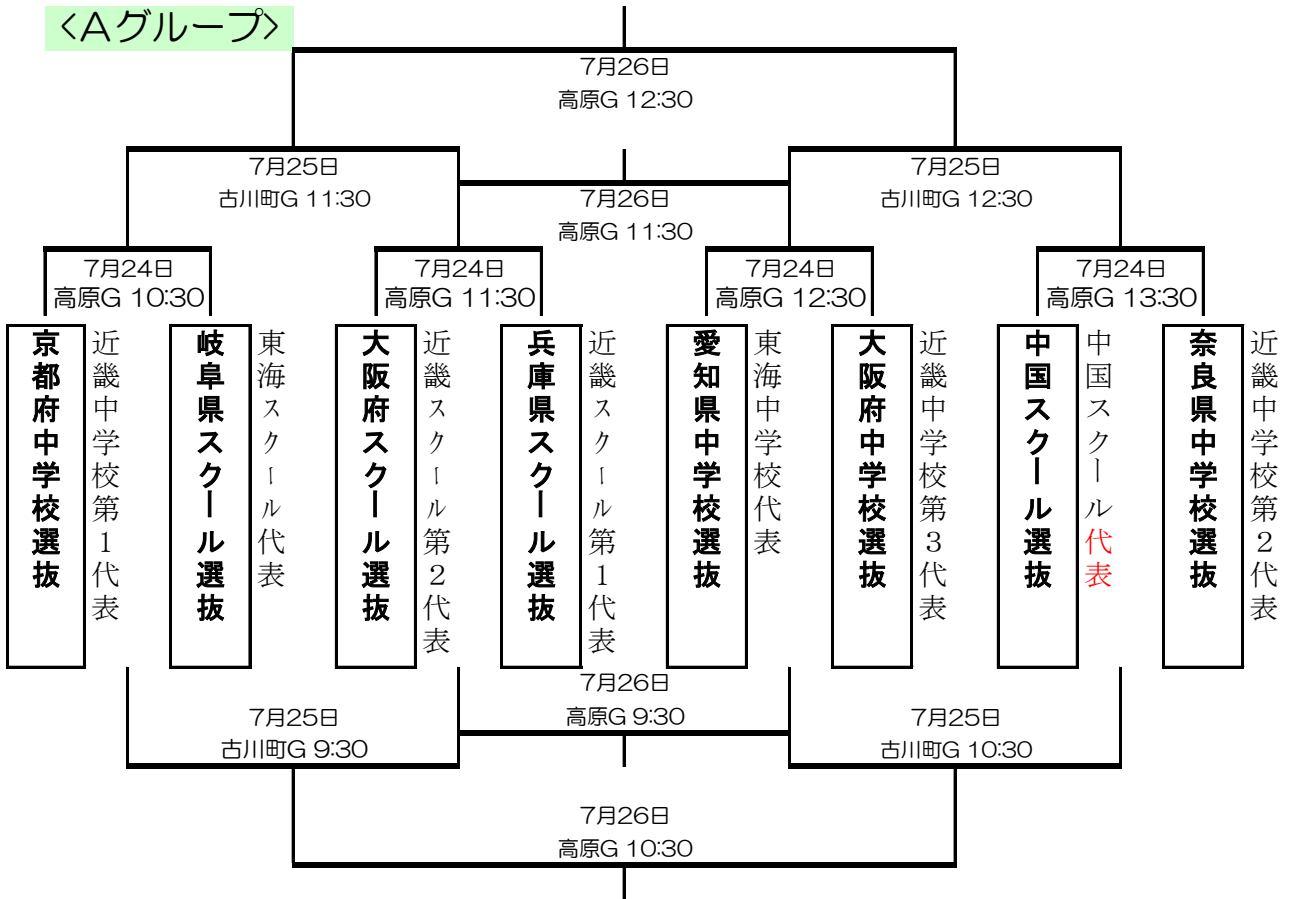

# 第36回関西中学生大会(2015) 組み合わせ

## 〈Aグループ〉