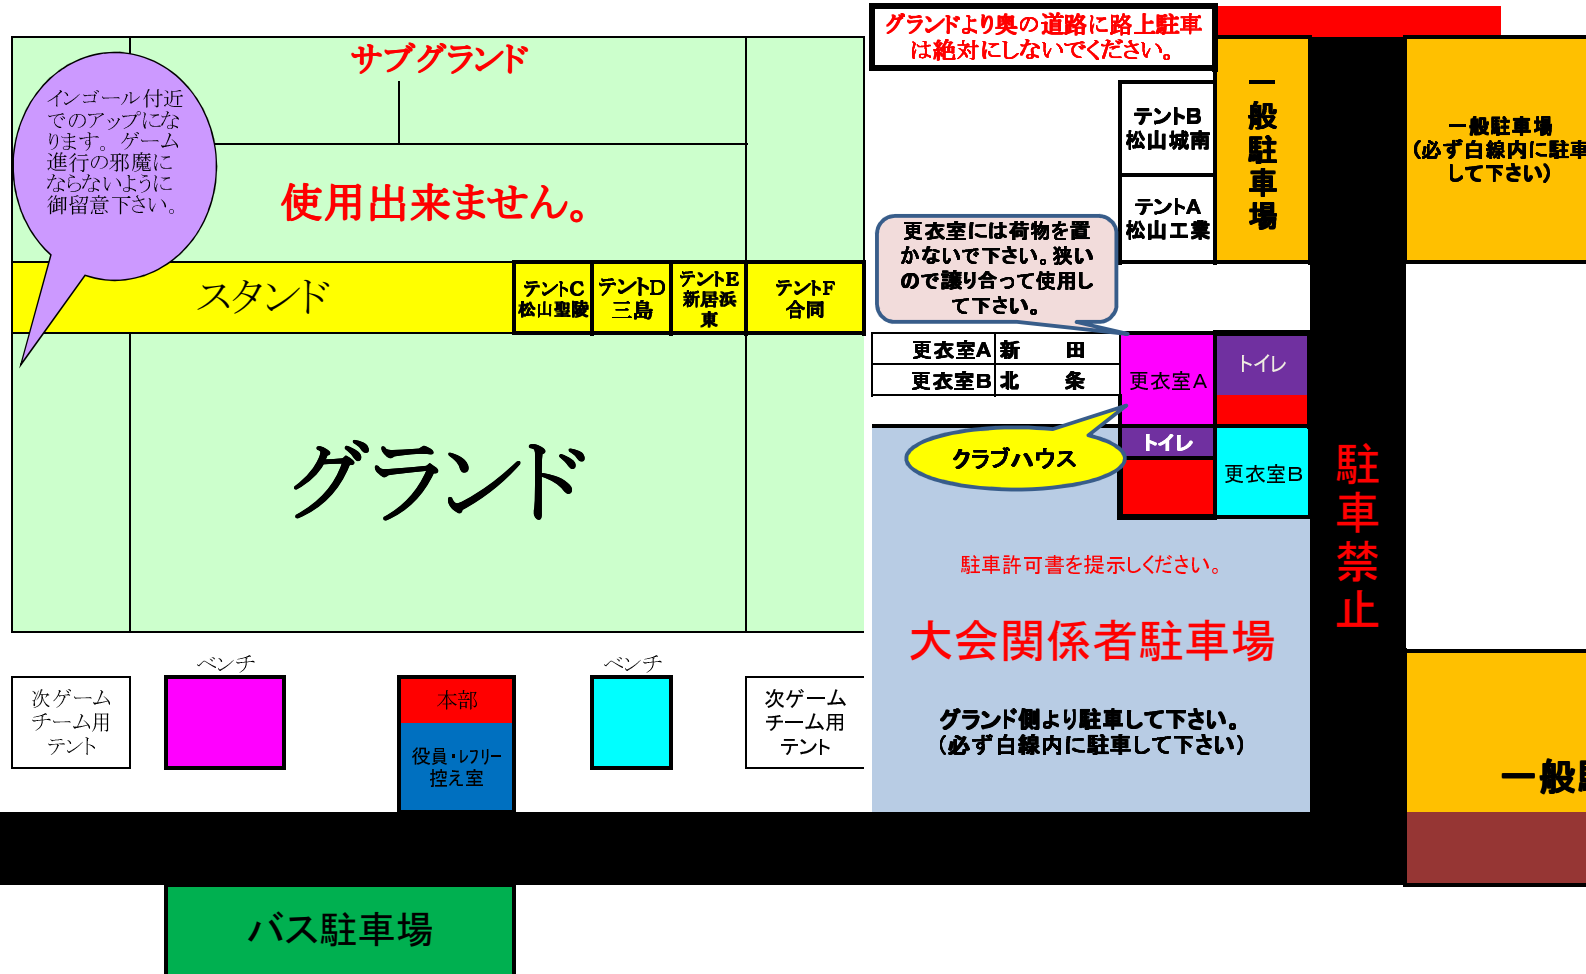

第96回全国高等学校ラグビーフットボール大会 愛媛県予選 久万高原ラグビー場会場配置図

駐車場が狭くてご迷惑をお掛けしています。

1回戦におきまして、路上駐車されている車がありました。道路は駐車禁止ではありませんが、会場奥に福祉施設があり、路上駐車により緊急時に救急車等の出入りが困難になる恐れがあり、行政・警察から路上駐車はしないようにと指導を2回受けています。最悪、ラグビー場での高体連の試合ができなくなる恐れがあります。所定の駐車場への駐車をお願い致します。

また、関係者駐車場には駐車許可書が必要です。選手の入替時に混雑するため、スペースを確保しております。

ご理解、ご協力をよろしくお願いいたします。