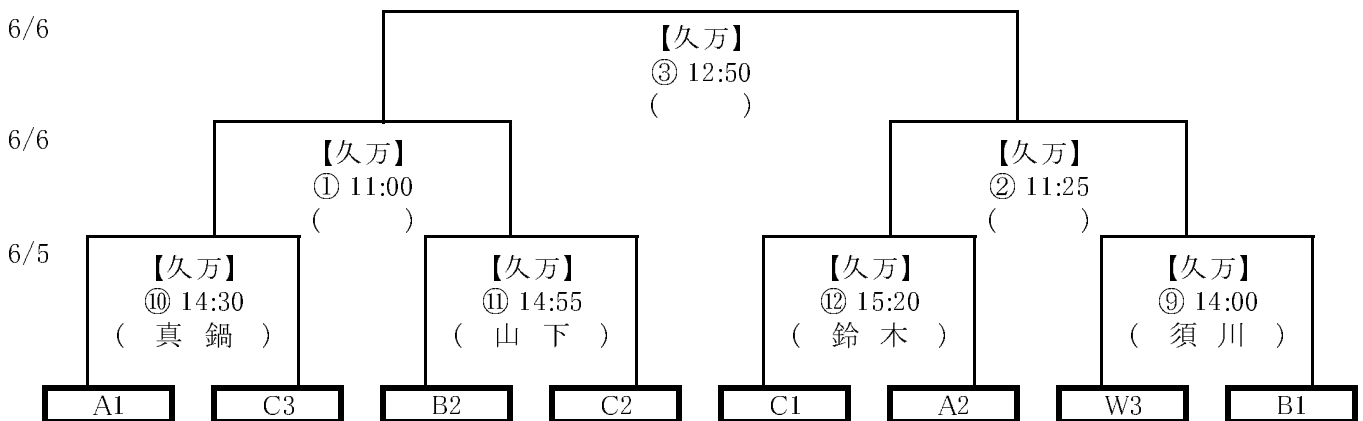

3 決勝トーナメント(準々決勝・準決勝・決勝)

4 その他

1. 各チームとも色の異なるジャージを2種類以上用意し, ゲーム前にお互いにジャージ照合をして下さい。
2. 大会期間中は, 申し込み時の登録の背番号を個人番号としますので, その番号で試合に出場して下さい。
3. 予選リーグと決勝トーナメント準々決勝のタッチジャッジ(2名)・ボールボーイ(2名以上)・得点板係(1名以上)は, ゲーム補助校でお願いします。ただし, 準決勝・決勝は, 本部よりアシスタントレフリー(AR)のみ選出します。
4. 各チームとも試合球(セプター)1球を準備して下さい。