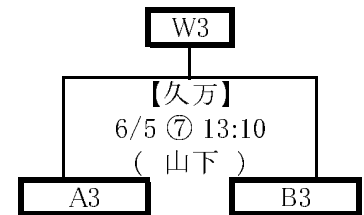

平成28年度 第70回愛媛県総合体育大会(ラグビーフットボール競技)要項

1. 1 日 時 平成 28 年 6 月 4 日 (土) 予選リーグ 11:00 開始
   6 月 5 日 (日) 予選リーグ・決勝トーナメント(準々決勝) 10:30 開始
   6 月 6 日 (月) 決勝トーナメント(準決勝・決勝) 11:00 開始

2 予選リーグ

(1) 試合時間 10分ハーフ (ハーフタイム2分)

(2) プール分け, 会場, 日時, レフリー

A,Bプール: 6/4(土), 6/5(日) 久万高原ラグビー場

Cプール : 6/4(土) 笹ヶ滝球技場, 6/5(日) 久万高原ラグビー場

	1	2	3	4
プールA	松山聖陵	東 予	新 田	八 幡 浜
1 松山聖陵		6/4(久) ① 11:00	6/4(久) ⑤ 12:45	6/5(久) ② 10:55
2 東 予	吉 田		6/5(久) ④ 11:50	6/4(久) ⑥ 13:10
3 新 田	山 下	吉 田		6/4(久) ② 11:25
4 八 幡 浜	万 代	岸 田	須 川	

	5	6	7	8
プールB	北 条	野 村	松 山 東	新 居 浜 東
5 北 条		6/4(久) ③ 11:50	6/4(久) ⑦ 13:40	6/5(久) ① 10:30
6 野 村	岸 田		6/5(久) ③ 11:20	6/4(久) ⑧ 14:05
7 松 山 東	須 川	須 川		6/4(久) ④ 12:20
8 新 居 浜 東	岸 田	万 代	鈴 木	

	9	10	11	12	13
プールC	松山工業	弓削商船	松山城南	三 島	愛 光
9 松山工業			6/4(笛) ⑥ 13:10	6/5(久) ⑥ 12:40	6/4(笛) ③ 11:50
10 弓削商船	弓削商船 不戦敗		弓削商船 不戦敗	弓削商船 不戦敗	弓削商船 不戦敗
11 松山城南	真 鍋			6/4(笛) ② 11:25	6/5(久) ⑤ 12:15
12 三 島	鈴 木		真 鍋		6/4(笛) ⑤ 12:45
13 愛 光	日 野		真 鍋	山 田