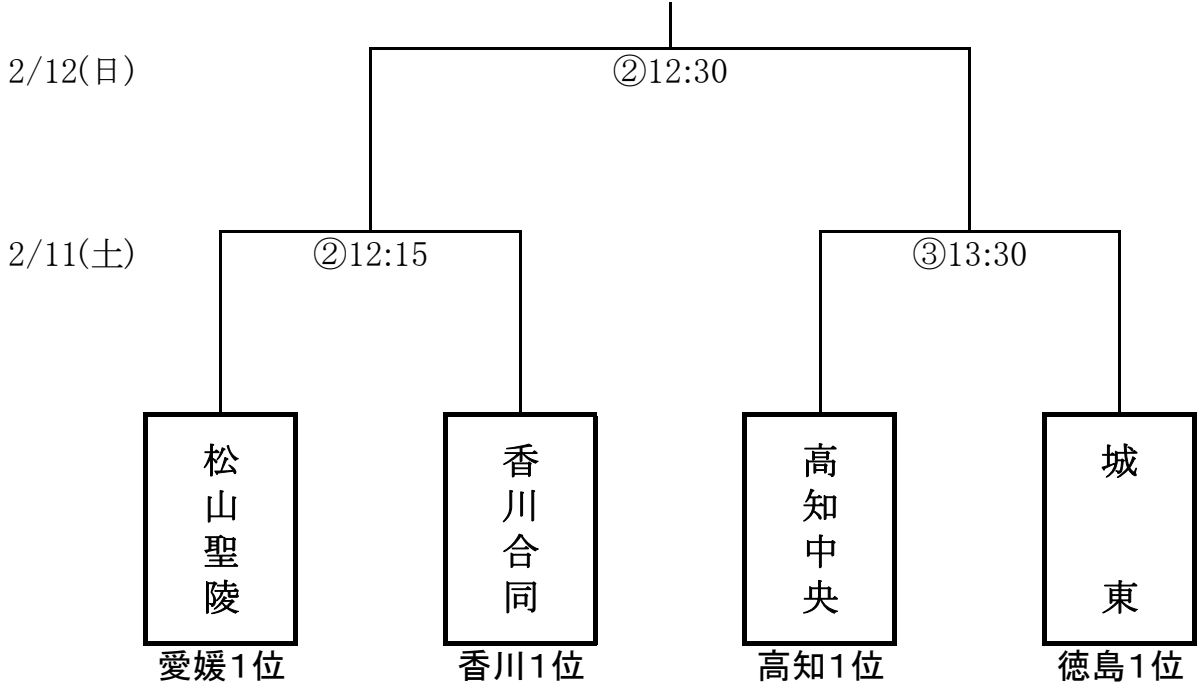

組 合 せ

<第1ブロック>

香川県営サッカー・ラグビー場

<第2ブロック>

香川県営サッカー・ラグビー場