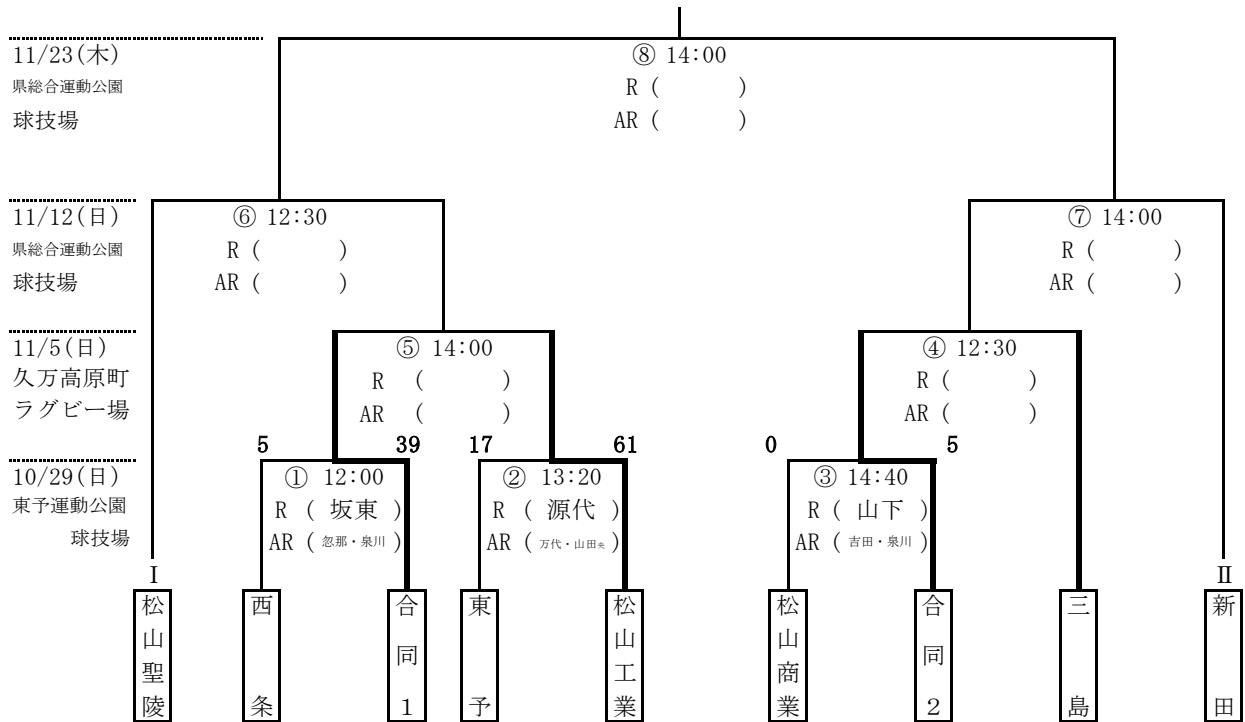

関係者各位

令和5年度全国高等学校総合体育大会  
第103回全国高等学校ラグビーフットボール大会 愛媛県予選 1回戦結果

上記大会の結果を御連絡いたします。

期日・会場 10月29日(日) 西条市河原津新田甲157 東予運動公園球技場

結果

1 回戦 ①

西条	5	$\begin{bmatrix} 5 & - & 10 \\ 0 & - & 29 \end{bmatrix}$	39	合同1
----	---	--	----	-----