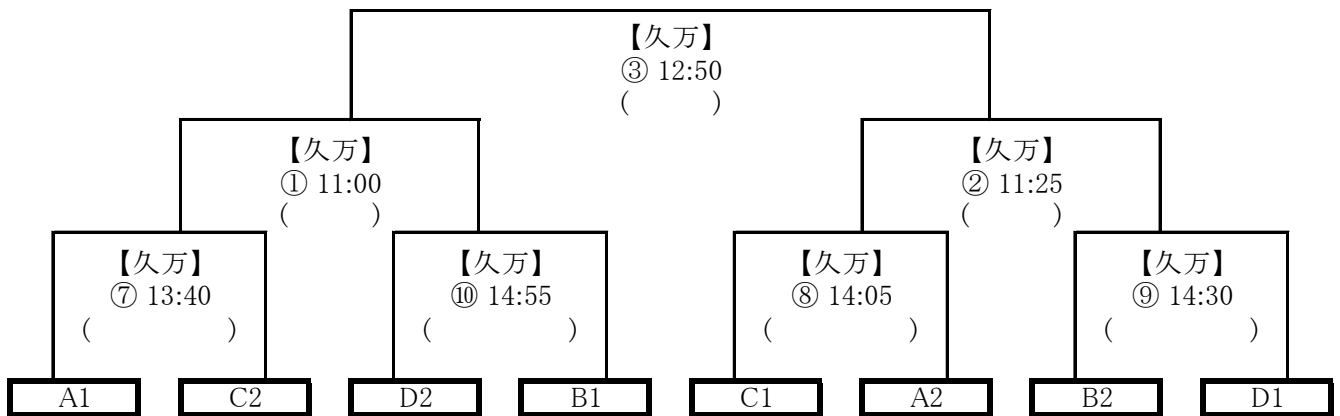

ラグビーフットボール
10人制

(平成27年度)

1. 1 日 時 平成 27 年 6 月 6 日 (土) 予選リーグ 11:00 開始
   6 月 7 日 (日) 予選リーグ・決勝トーナメント(準々決勝) 11:00 開始
   6 月 8 日 (月) 決勝トーナメント(準決勝・決勝) 11:00 開始

2 予選リーグ

- (1) 試合時間 10分ハーフ (ハーフタイム2分)
  (2) プール分け, 会場, 日時, レフリー
  A,Cプール: 6/6(土) 笛ヶ滝球技場, 6/7(日) 久万高原ラグビー場
  B,Dプール: 6/6(土), 6/7(日)久万高原ラグビー場

	1	2	3
プールA	三 島	八 幡 浜	松山商業
1 三 島		6/6 (笛) ① 11:00	6/6 (笛) ④ 12:20
2 八 幡 浜	山 田		6/6 (笛) ⑦ 13:40
3 松山商業	水 野	水 野	

	4	5	6	7
プールB	松山工業	愛 光	東 予	西 条
4 松山工業		6/6 (久) ① 11:00	6/7 (久) ④ 12:20	6/6 (久) ⑤ 12:45
5 愛 光	鈴 木		6/6 (久) ⑥ 13:10	6/7 (久) ⑥ 13:10
6 東 予	鈴 木	山 下		6/6 (久) ② 11:25
7 西 条	鈴 木	吉 田	坂 東	

	8	9	10	11
プールC	北 条	松山城南	新 田	弓削商船
8 北 条		6/6 (笛) ② 11:25	6/7 (久) ① 11:00	6/6 (笛) ⑤ 12:45
9 松山城南	山 下		6/6 (笛) ⑥ 13:10	6/7 (久) ② 11:25
10 新 田	吉 田	万 代		6/6 (笛) ③ 11:50
11 弓削商船	日 野	山 下	万 代	

	12	13	14	15
プールD	松山聖陵	松 山 東	野 村	新居浜東
12 松山聖陵		6/6 (久) ③ 11:50	6/7 (久) ③ 11:50	6/6 (久) ⑦ 13:40
13 松 山 東	須 川		6/6 (久) ⑧ 14:05	6/7 (久) ⑤ 12:45
14 野 村	須 川	須 川		6/6 (久) ④ 12:20
15 新居浜東	和 田	水 野	吉 田	

3 決勝トーナメント(準々決勝・準決勝・決勝)

4 その他

- (1) 各チームとも色の異なるジャージを2種類以上用意し, ゲーム前にお互いにジャージ照合をして下さい。
  (2) 大会期間中は, 申し込み時の登録の背番号を個人番号としますので, その番号で試合に出場して下さい。
  (3) 予選リーグと決勝トーナメント準々決勝のタッチジャッジ(2名)・ボールボーイ(2名以上)・得点板係(1名以上)は, ゲーム補助校でお願いします。ただし, 準決勝・決勝は, 本部よりアシスタントレフリー(AR)のみ選出します。
  (4) 各チームとも試合球(セプター)1球を準備して下さい。