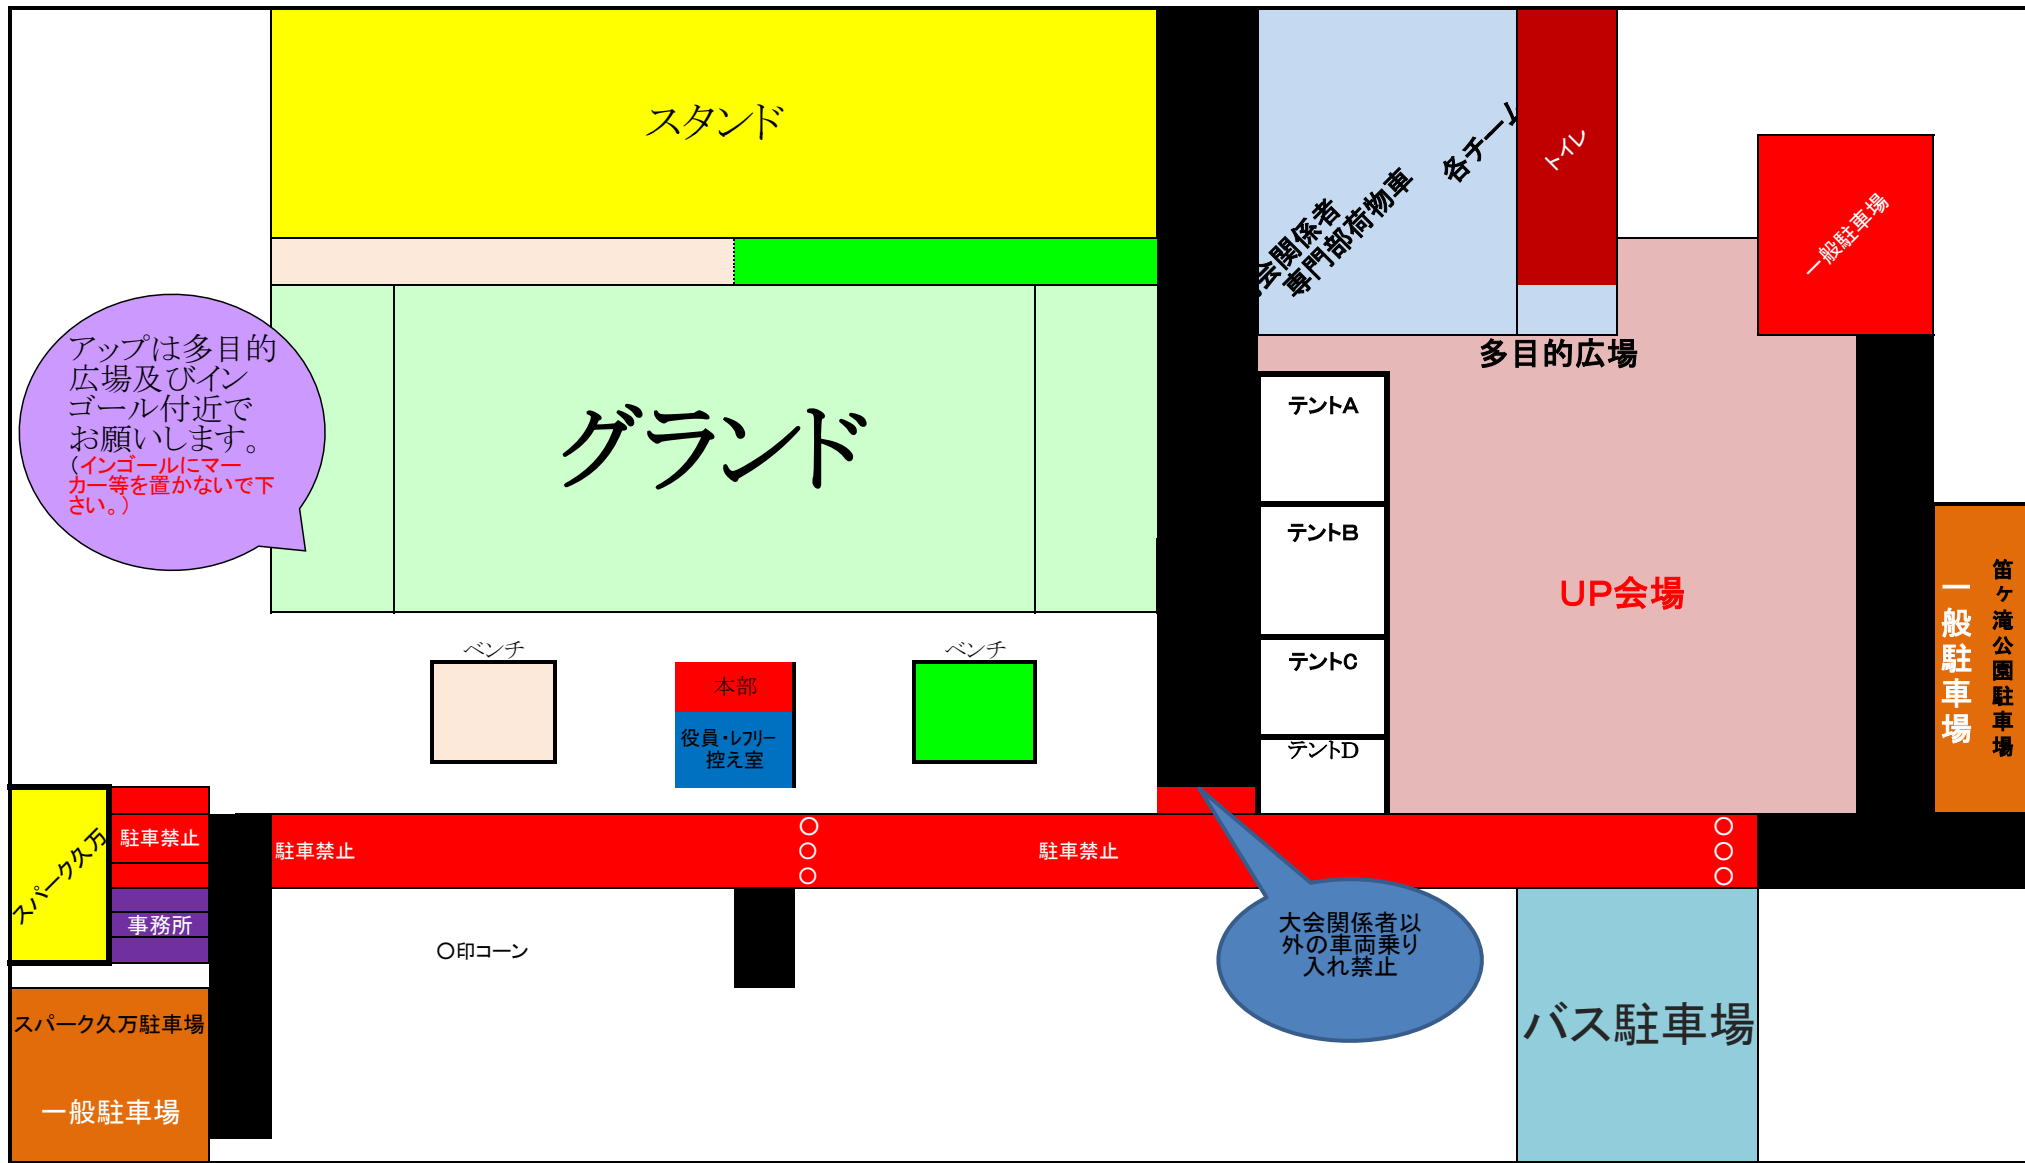

平成27年度 愛媛県高等学校総合体育大会ラグビーフットボール競技 笛ヶ滝球技場会場配置図